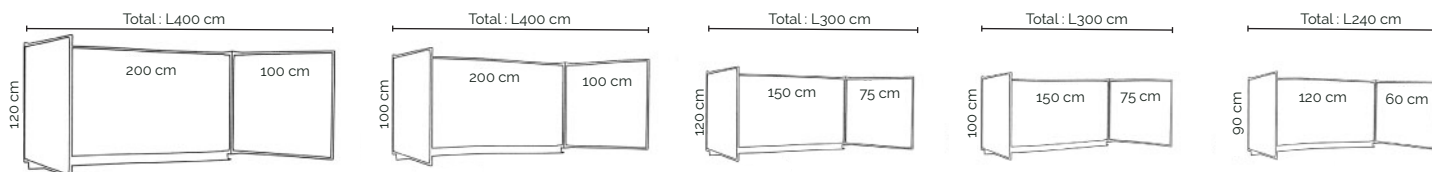

LES TABLEAUX TRIPTYQUES SEMI-MAT

- Normes NF Mobilier Éducation.
- Norme NF Environnement.
- Norme PEFC.
- 5 dimensions disponibles, dont 2 avec option réglable en hauteur, mécanisme à ressort avec une course d'amplitude de 44 cm.
- Surface en tôle émaillée semi-mat 800°C, aimantée.
- Surface semi-mat uniquement pour volet central pour vidéo projection
- Support aggloméré 10 mm, fond contrebalancé d'une tôle galvanisée.
- Cadre en alu anodisé, coins en Zamak, caches en polyamide.
- Auget sur toute la longueur en aluminium anodisé avec embouts de protection.
- Charnières de sécurité en Zamak réglables en dureté pour le maintien des volets ouverts ou fermés.
- Crochets porte-cartes.

Charnières de sécurité réglables

Auget porte brosse, feutres...

Cadre aluminium

Crochets porte-cartes

NETTOYAGE DE TABLEAUX SEMI-MAT PAR CHIFFON HUMIDE.

LES TABLEAUX RECTANGULAIRES SEMI-MAT

- Normes NF Mobilier Éducation.
- Norme NF Environnement.
- 7 dimensions disponibles.
- Surface en tôle émaillée semi-mat 800°C, aimantée
- Support aggloméré 10 mm, fond contrebalancé d'une tôle galvanisée.
- Cadre en alu anodisé, coins en Zamak, caches en polyamide.
- Auget sur toute la longueur en aluminium anodisé avec embouts de protection.
- Crochets porte-cartes.

MODÈLE RECTANGULAIRE
Tableau magnétique
Auget et crochets porte-cartes.

TARIF - LES TABLEAUX SEMI-MAT POUR VIDÉOPROJECTION

Références

Prix HT

⚠ La fixation murale est à effectuer par vos soins.

TABLEAUX TRIPTYQUES SEMI-MAT (visserie non fournie)
Uniquement en partie centrale

H90 x L240 cm (ouvert)	34303MAT	847 €
H100 x L300 cm (ouvert)	34304MAT	1047 €
H100 x L400 cm (ouvert)	34301MAT	1131 €
H120 x L300 cm (ouvert)	34302MAT	1116 €
H120 x L400 cm (ouvert)	34300MAT	1257 €

TABLEAUX RECTANGULAIRES SEMI-MAT (visserie non fournie)