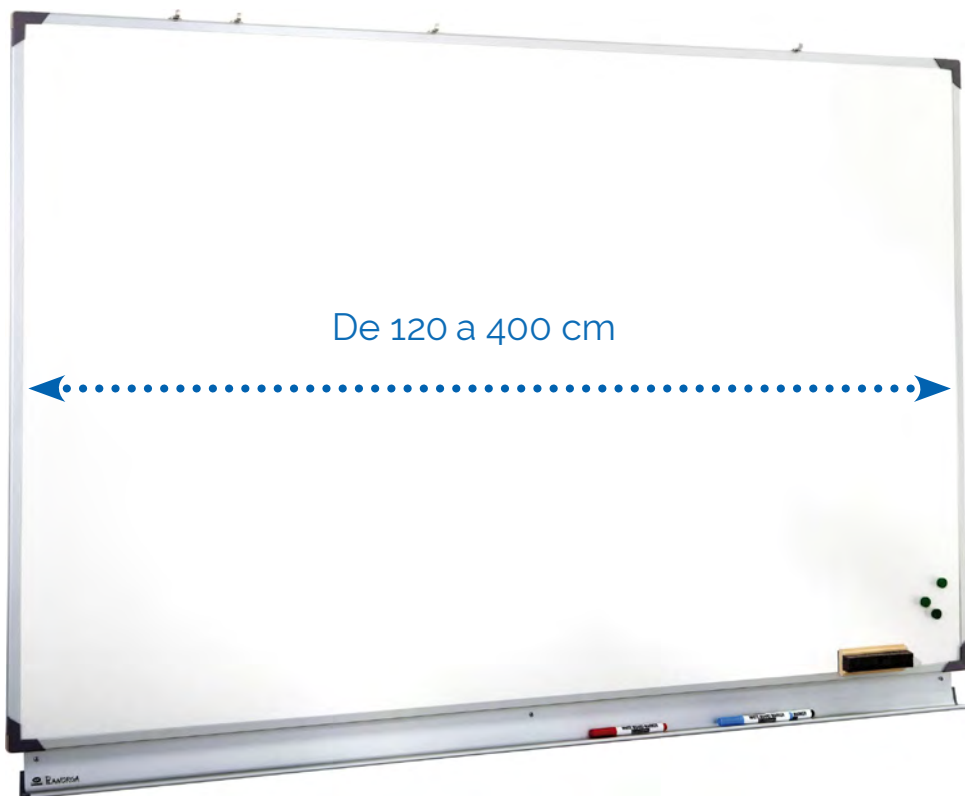

Une gamme de tableaux semi-mat pour vos vidéoprojections interactives !

DOUBLE FONCTION : écriture et vidéoprojection sans reflets grâce à un traitement **semi-mat** !

MODÈLE TRIPTYQUE
Tableau central magnétique + 2 volets - Auget et crochets porte-cartes.

LES TABLEAUX TRIPTYQUES SEMI-MAT

- Normes NF Mobilier Éducation.
- Norme NF Environnement.
- Norme PEFC.
- 5 dimensions disponibles, dont 2 avec option réglable en hauteur, mécanisme à ressort avec une course d'amplitude de 44 cm.
- Surface en tôle émaillée semi-mat 800°C, aimantée.
- Surface semi-mat uniquement pour volet central pour vidéo projection
- Support aggloméré 10 mm, fond contrebalancé d'une tôle galvanisée.
- Cadre en alu anodisé, coins en Zamak, caches en polyamide.
- Auget sur toute la longueur en aluminium anodisé avec embouts de protection.
- Charnières de sécurité en Zamak réglables en dureté pour le maintien des volets ouverts ou fermés.
- Crochets porte-cartes.

Charnières de sécurité réglables

Auget porte brosse, feutres...

Cadre aluminium

Crochets porte-cartes

NETTOYAGE DE TABLEAUX SEMI-MAT PAR CHIFFON HUMIDE.

LES TABLEAUX RECTANGULAIRES SEMI-MAT

- Normes NF Mobilier Éducation.
- Norme NF Environnement.
- 7 dimensions disponibles.
- Surface en tôle émaillée semi-mat 800°C, aimantée
- Support aggloméré 10 mm, fond contrebalancé d'une tôle galvanisée.
- Cadre en alu anodisé, coins en Zamak, caches en polyamide.
- Auget sur toute la longueur en aluminium anodisé avec embouts de protection.
- Crochets porte-cartes.

MODÈLE RECTANGULAIRE
Tableau magnétique
Auget et crochets porte-cartes.

TARIF - LES TABLEAUX SEMI-MAT POUR VIDÉOPROJECTION

Références

Prix HT

⚠ La fixation murale est à effectuer par vos soins.

TABLEAUX TRIPTYQUES SEMI-MAT (visserie non fournie)
Uniquement en partie centrale