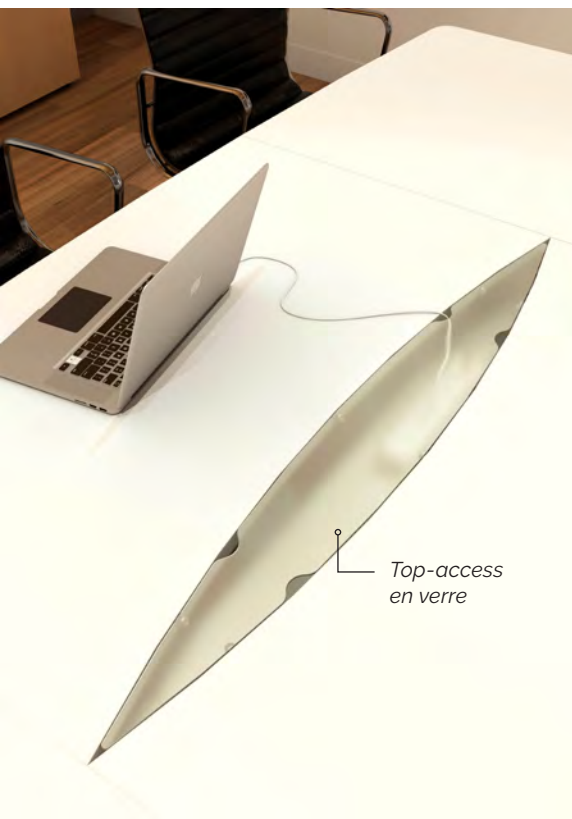

# Une esthétique et une conception qui en imposent

Grâce à leur structure inédite, les tables Asaret affichent des dimensions impressionnantes, jusqu'à 8,25 mètres de longueur sur 2 mètres de largeur.

De quoi réunir jusqu'à 24 personnes autour d'une seule et même table !