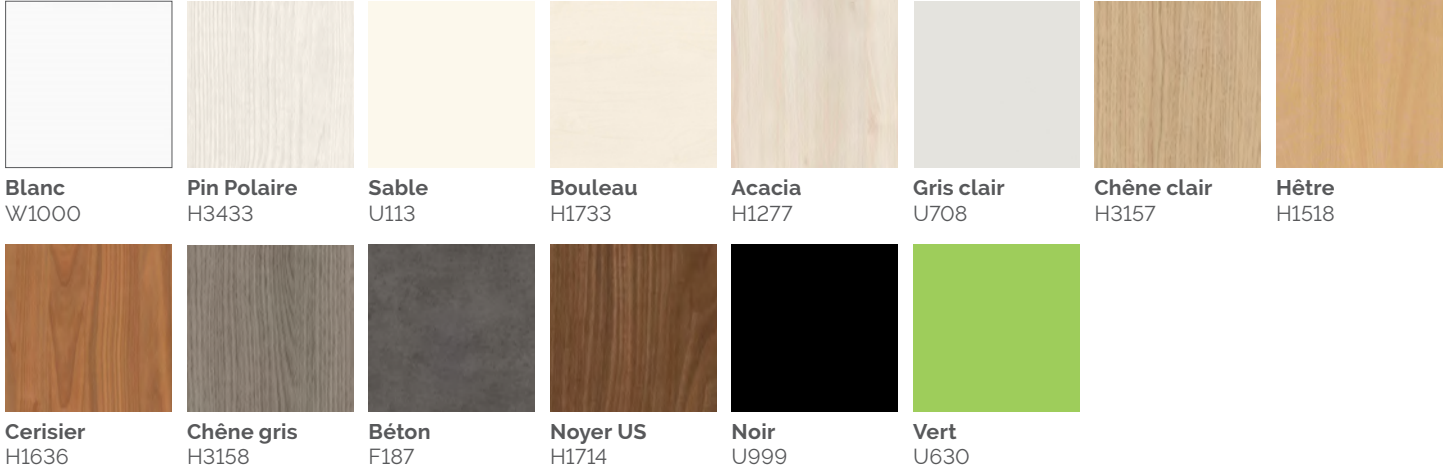

# Une esthétique et une conception qui en imposent

Grâce à leur structure inédite, les tables Asaret affichent des dimensions impressionnantes, jusqu'à 8,25 mètres de longueur sur 2 mètres de largeur.

De quoi réunir jusqu'à 24 personnes autour d'une seule et même table !

## Mélinié

Plateaux et piétements panneaux