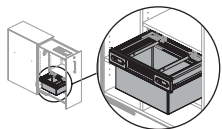

Cadre extractible pour D.S.
L45 x P30,3 x H23 cm
Finition Aluminium

AZ0403V2	230 €^{HT}