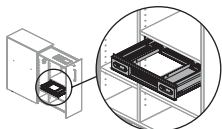

Porte dossier extractible
L45 x P30,3 x H8,5 cm
Finition Aluminium

AZ040300	119 €^{HT}