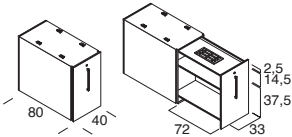

L80 cm	PS0806M0 +	169 € ^{HT}
L100 cm	PS1006M0 +	180 € ^{HT}
L120 cm	PS1206M0 +	188 € ^{HT}

Caisson porteur
L42 x P60 x H70,7 cm
Finition Blanc ou Noir

3 tiroirs dont 1 D.S.	WM0407M3 +	426 € ^{HT}
4 tiroirs	WM0407M4 +	

BUREAUX INDIVIDUELS AVEC CAISSON - H74 cm

Bureau pour caisson porteur
À compléter avec un caisson porteur

P60 cm	L120 cm	PS1206B0 +	376 € ^{HT}
	L140 cm	PS1406B0 +	388 € ^{HT}
	L160 cm	PS1606B0 +	404 € ^{HT}
	L120 cm	PS1208B0 +	400 € ^{HT}
	L140 cm	PS1408B0 +	410 € ^{HT}
	L160 cm	PS1608B0 +	419 € ^{HT}
P80 cm	L180 cm	PS1808B0 +	439 € ^{HT}
	L200 cm	PS2008B0 +	460 € ^{HT}

Caisson porteur
L42 x H70,7 cm
Finition Blanc (BL) ou Noir (MK)

3 tiroirs dont 1 D.S.	P60 cm	WM0407M3 +	426 € ^{HT}
	P80 cm	WM0408M3 +	512 € ^{HT}
4 tiroirs	P60 cm	WM0407M4 +	426 € ^{HT}
	P80 cm	WM0408M4 +	512 € ^{HT}

Caisson porteur à tiroir extractible
Finition Blanc (BL) ou Noir (MK)
Poignée Aluminium (AF), Blanc (BW) ou Noir (NF)
L40 x P80 x H70,7 cm

À positionner à droite	WM0408ER +	562 € ^{HT}
À positionner à gauche	WM0408EL +	