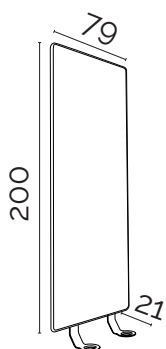

LE TABLEAU INSTALLÉ EN UN INSTANT

- AUTOPORTANT
- SANS ATTACHE MURALE
- EMPILABLE
- ENCOMBREMENT MINIMUM
- MAGNÉTIQUE

MÉAL, TABLEAU BLANC AUTOPORTANT EMPILABLE

pois : 21 kg

Le 1er tableau blanc au monde sans attache murale !
Une ingéniosité permettant un gain de place précieux dans les plus petites salles et un encombrement réduit.
L'outil parfait pour rester mobile !

TABLEAU BLANC MÉAL

• réf : 149 210 00 || **1552 € HT**