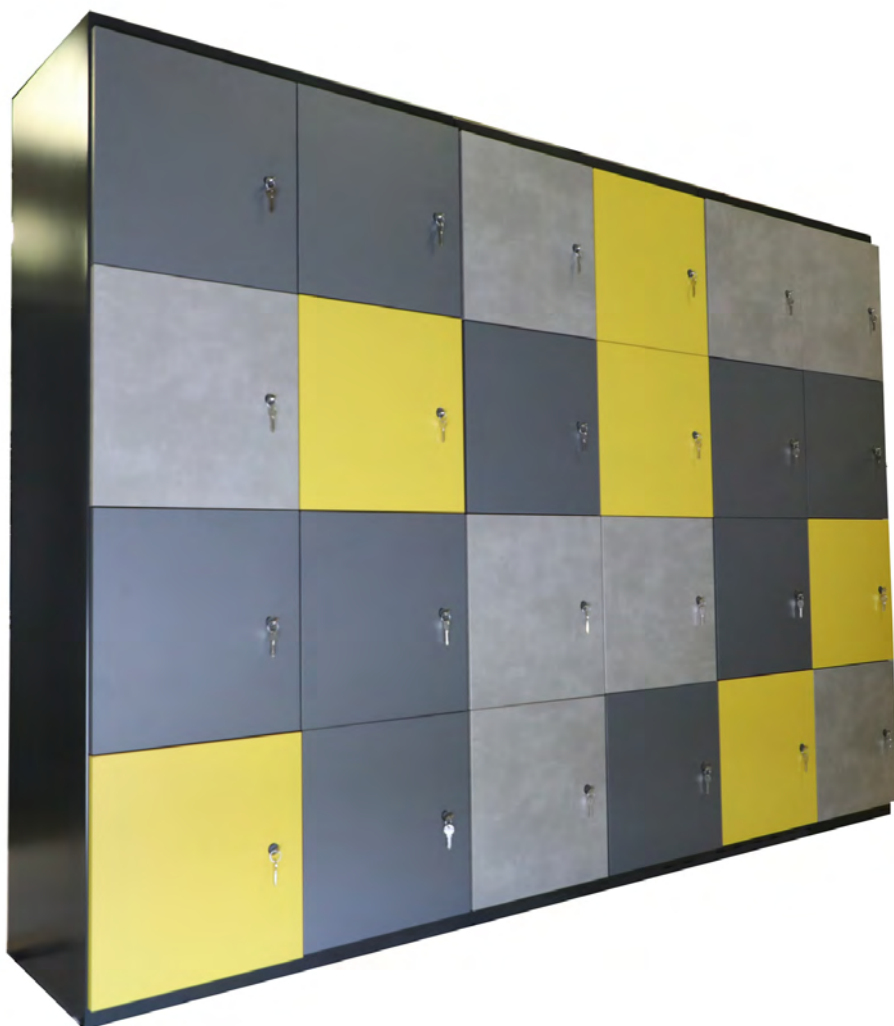

PORTES MÉLAMINÉ

Descriptif technique

Les meubles sont constituées d'un corps monobloc soudé en tôle 10/ 10 avec socle traité anticorrosion par électrozingage sur les deux faces constituant des colonnes de 2, 3 ou 4 portes sur la hauteur.

Les portes en stratifié ou mélaminé d'épaisseur 19 mm, ouverture à gauche, sont montées sur charnières avec amortisseurs pour une fermeture douce. Elles couvrent la façade du meuble masquant le corps à l'exception du socle et du dessus. Elles s'ouvrent sur la gauche (serrure à droite).

Les meubles sont constituées d'un corps monobloc soudé en tôle 10/ 10 avec socle traité anticorrosion par électrozingage sur les deux faces constituant des colonnes de 2, 3 ou 4 portes sur la hauteur.