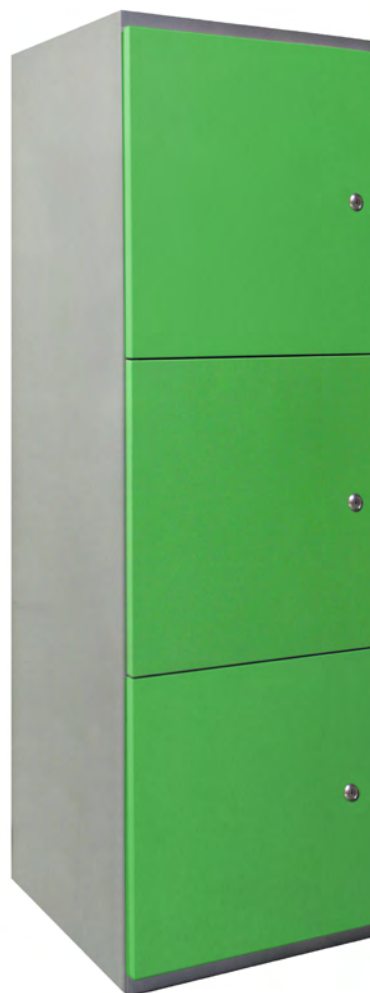

PORTES MÉLAMINÉ

Descriptif technique

Les meubles sont constituées d'un corps monobloc soudé en tôle 10/ 10 avec socle traité anticorrosion par électrozingage sur les deux faces constituant des colonnes de 2, 3 ou 4 portes sur la hauteur.

Aérations dorsales.

Fermeture : Serrure 2 clés montée sur passe.

Dimension utile pour meuble L30 cm : L25 x P47,5 x H40 cm.

Dimension utile pour meuble L40 cm : L35 x P47,5 x H40 cm.

PORTES MÉTAL

Descriptif technique

Les meubles sont constituées d'un corps monobloc soudé en tôle 10/ 10 avec socle traité anticorrosion par électrozingage sur les deux faces constituant des colonnes de 2, 3 ou 4 portes sur la hauteur.