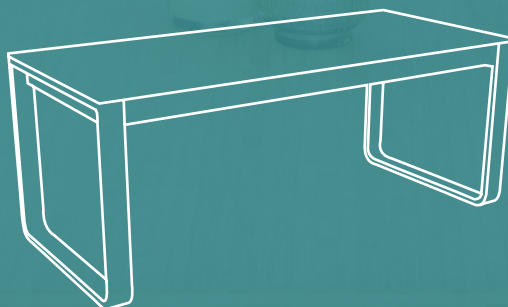

LUNDA

élégant et pratique

Assise piétement Arche

Nuancier

Aluminium

Piètements

Blanc
WHT

Noir
BLA

Livraison 2 semaines

Mélangé ép. 18mm - Utilisation intérieure

Plateaux

Blanc
AWH

Noir
BLA

Mélangé ép. 10mm - Utilisation intérieure

Plateaux

Pembroke
Chêne clair
PEMS128