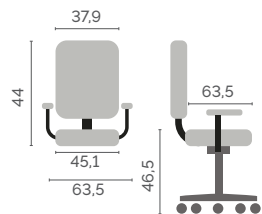

Nuancier

Polypropylène

Jaune
P06

Orange
P08

Gris
P12

Bleu
P27

Rouge
P36

Vert
P43

Tarif

En raison de la hausse du coût des matières premières, merci d'appliquer une augmentation de **+10%** aux prix ci-dessous

CHAISES

LEAN +

334 €HT

Descriptif technique

Chaises

Piètement sur roulettes, équipé d'un espace de rangement.

Chaises pivotantes et mobiles.

Tablette positionnable à gauche ou à droite.

Coque polypropylène anatomique.

Dimension de la tablette écriote : 48x30 cm