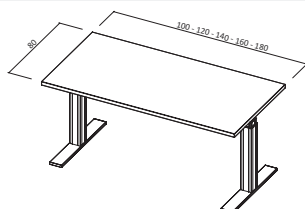

Rangements

Structure réalisée en panneaux agglomérés de bois épaisseur 18mm, revêtu par du papier de déco. imprégné de résine de mélaminé anti-rayure.
Finition alu ou blanc.
Tiroirs en métal finition alu.

Produit en conformité avec les normes UNI

Certification NF Office Excellence : conformité aux normes de sécurité et de durabilité

Normes CEE

Faible dégagement de formaldéhyde

Tarif

BUREAU DROIT - P80 x H61,8 à 126,8 cm

L100 cm	UUSC3100 +	1223 € ^{HT}
L120 cm	UUSC3120 +	1242 € ^{HT}
L140 cm	UUSC3140 +	1262 € ^{HT}
L160 cm	UUSC3160 +	1280 € ^{HT}
L180 cm	UUSC3180 +	1300 € ^{HT}

BUREAU AVEC RETOUR - H61,8 à 126,8 cm

Retour L80 cm	Bureau L140 cm	UUSC3141 +	1974 € ^{HT}
	Bureau L160 cm	UUSC3161 +	1993 € ^{HT}
	Bureau L180 cm	UUSC3181 +	2013 € ^{HT}
Retour L100 cm	Bureau L140 cm	UUSC3142 +	1983 € ^{HT}
	Bureau L160 cm	UUSC3162 +	2003 € ^{HT}
	Bureau L180 cm	UUSC3182 +	2022 € ^{HT}