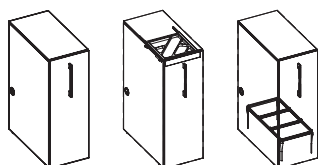

BOITIER CONFORT

Permet de mémoriser 4 hauteurs différentes
En standard : boîtier mémoire 3 hauteurs

KEABOITIER 86 €^{HT}

ACCESSOIRES D'ÉLECTRIFICATIONS

Goulotte passe-câbles
Finition alu.

Pour plateau L100 cm	COGRU100	80 € ^{HT}
Pour plateau L120 cm	COGRU120	83 € ^{HT}
Pour plateau L140 cm	COGRU140	85 € ^{HT}
Pour plateau L160 cm	COGRU160	87 € ^{HT}
Pour plateau L180 cm	COGRU180	89 € ^{HT}

Vertèbre passe-câble verticale
Finition opale transparent

UUVRO135 84 €^{HT}

Top access
Perçage inclus

L30 cm	ACVAFO4 +	80 € ^{HT}
L45 cm	ACVAFO3 +	94 € ^{HT}

RANGEMENTS & ACCESSOIRES

Classeur latéral

L42 x P82 x P119 cm
Structure Blanc ou AluSIBX0001 + 1181 €^{HT}

Plumier pour classeur latéral

SIBXCA01

129 €^{HT}

Châssis dossiers suspendus pour classeur latéral

SIBXTL01

64 €^{HT}

VOILES DE FOND Mélaminé P18 x H35 cm

L88,7 cm - Pour bureau L120 cm