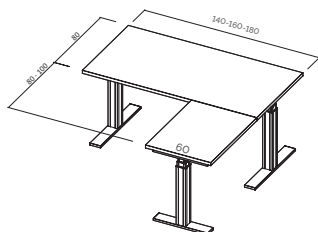

Rangements

Structure réalisée en panneaux agglomérés de bois épaisseur 18mm, revêtu par du papier de déco. imprégné de résine de mélaminé anti-rayure.
Finition alu ou blanc.
Tiroirs en métal finition alu.

Produit en conformité avec les normes UNI

Certification NF Office Excellence : conformité aux normes de sécurité et de durabilité

Normes CEE

Faible dégagement de formaldéhyde

Tarif

BUREAU DROIT - P80 x H61,8 à 126,8 cm

L100 cm	UUSC3100 +	1223 € ^{HT}
L120 cm	UUSC3120 +	1242 € ^{HT}
L140 cm	UUSC3140 +	1262 € ^{HT}
L160 cm	UUSC3160 +	1280 € ^{HT}
L180 cm	UUSC3180 +	1300 € ^{HT}

BUREAU AVEC RETOUR - H61,8 à 126,8 cm

Retour L80 cm	Bureau L140 cm	UUSC3141 +	1974 € ^{HT}
	Bureau L160 cm	UUSC3161 +	1993 € ^{HT}
	Bureau L180 cm	UUSC3181 +	2013 € ^{HT}
Retour L100 cm	Bureau L140 cm	UUSC3142 +	1983 € ^{HT}
	Bureau L160 cm	UUSC3162 +	2003 € ^{HT}
	Bureau L180 cm	UUSC3182 +	2022 € ^{HT}