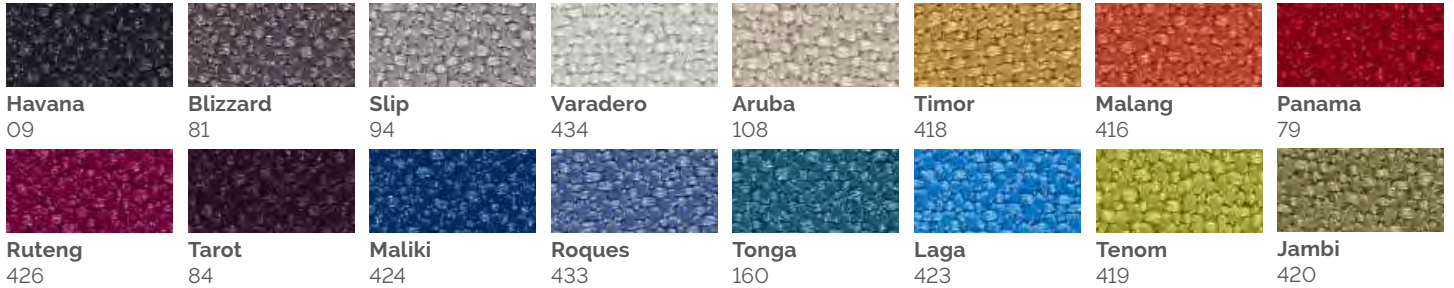

Nuancier

Tissu Xtreme 100% polyester

Résistance à l'abrasion : 100 000 cycles Martindale -
Résistance au feu : M1 (EN1021/1-2) - Poids : 310 g/m²