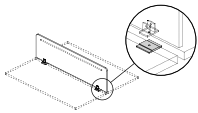

RETOURS SUSPENDUS

L120 x P60 x H74 cm	KA1206B0 +	708 € ^{HT}
---------------------	------------	---------------------

VOILE DE FOND - P1,8 x H48 cm - Étriers Blancs

L120 cm pour bureau L160 cm	GM1204E0 +	178 € ^{HT}
L140 cm pour bureau L180 cm	GM1404E0 +	191 € ^{HT}
L160 cm pour bureau L200 cm	GM1604E0 +	202 € ^{HT}

BENCH CLASSIQUES

P124 cm	L180 cm	KA181300 +	1510 € ^{HT}
	L200 cm	KA201300 +	1525 € ^{HT}
P164 cm	L180 cm	KA181700 +	1599 € ^{HT}
	L200 cm	KA201700 +	1619 € ^{HT}

ÉCRANS PRIVATIFS POUR BENCH - P1,8 x H48 cm - Étriers Blancs - À compléter obligatoirement avec des supports de fixation

L80 cm pour bureau L120 cm	GH0804E0 +	133 € ^{HT}
L100 cm pour bureau L140 cm	GH1004E0 +	145 € ^{HT}
L120 cm pour bureau L160 cm	GH1204E0 +	156 € ^{HT}
L140 cm pour bureau L180 cm	GH1404E0 +	169 € ^{HT}
L160 cm pour bureau L200 cm	GH1604E0 +	180 € ^{HT}
L180 cm pour bureau L220 cm	GH1804E0 +	190 € ^{HT}
L200 cm pour bureau L240 cm	GH2004E0 +	202 € ^{HT}