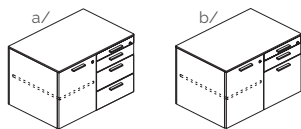

MEUBLE DE SERVICE - Structure Blanc (BL) ou Noir (MK) - Serrure centralisée sur les tiroirs

L83,6 x P56,2 x H54 cm	a/ 1 porte + 4 tiroirs	Porte à droite	LD08054R +	592 €^{HT}	
			Porte à gauche		LD08054L +
	b/ 1 porte + 3 tiroirs dont 1 D.S.	Porte à droite	LD08053R +	586 €^{HT}	
		Porte à gauche	LD08053L +