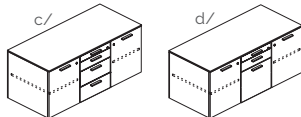

L80 cm pour bureau L120 cm	GH0804E0 +	133 € ^{HT}
L100 cm pour bureau L140 cm	GH1004E0 +	145 € ^{HT}
L120 cm pour bureau L160 cm	GH1204E0 +	156 € ^{HT}
L140 cm pour bureau L180 cm	GH1404E0 +	169 € ^{HT}
L160 cm pour bureau L200 cm	GH1604E0 +	180 € ^{HT}
L180 cm pour bureau L220 cm	GH1804E0 +	190 € ^{HT}
L200 cm pour bureau L240 cm	GH2004E0 +	202 € ^{HT}

Support de fixation	GZ007502	17 € ^{HT}
---------------------	----------	--------------------

CAISSONS MOBILES - L42 x P56 x H59 cm - Avec serrure

3 tiroirs	BC04060P +	212 € ^{HT}
1 tiroirs + 1 D.S.	BC0406AP +	225 € ^{HT}

MEUBLE DE SERVICE - Structure Blanc (BL) ou Noir (MK) - Serrure centralisée sur les tiroirs

L83,6 x P56,2 x H54 cm	a/ 1 porte + 4 tiroirs	Porte à droite	LD08054R +	592 € ^{HT}
			Porte à gauche	
	b/ 1 porte + 3 tiroirs dont 1 D.S.	Porte à droite	LD08053R +	586 € ^{HT}
		Porte à gauche	LD08053L +	