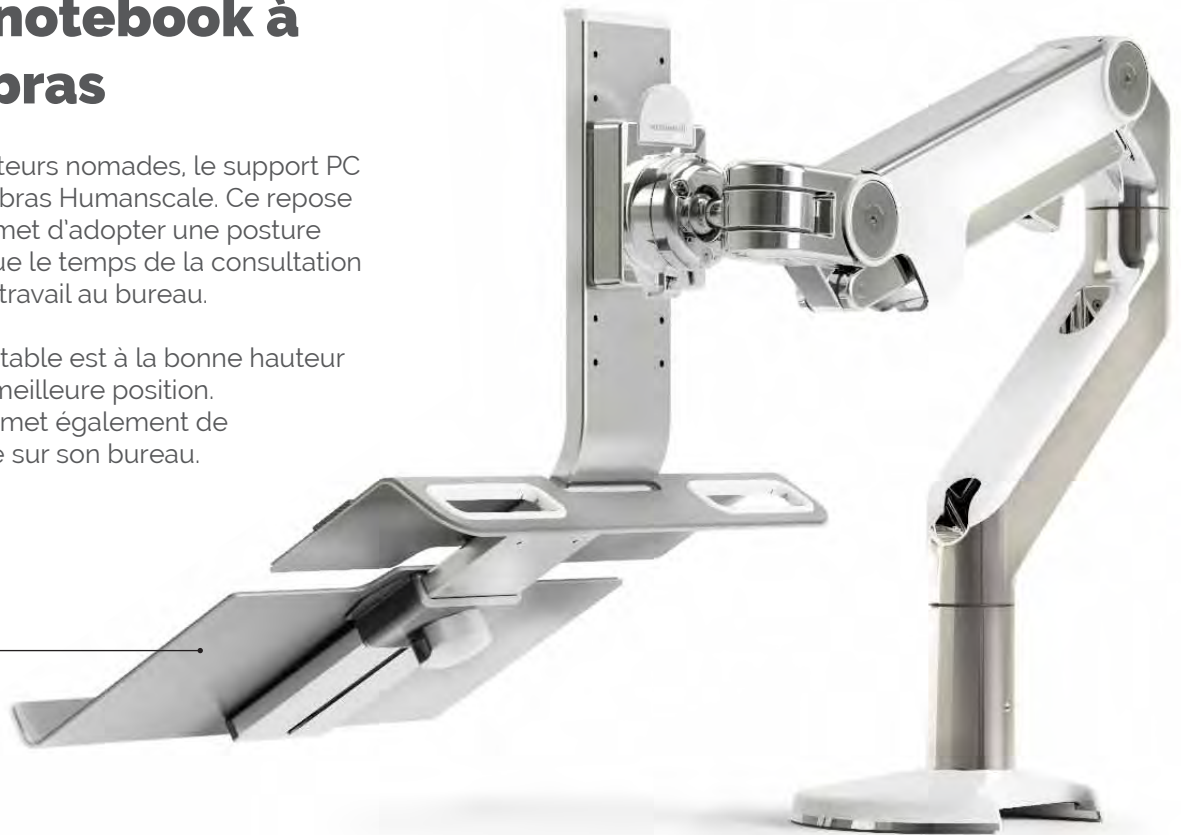

## Support notebook à fixer sur bras

Idéal pour les utilisateurs nomades, le support PC Aulne se fixe sur un bras Humanscale. Ce repose ordinateur vous permet d'adopter une posture saine et ergonomique le temps de la consultation de vos emails et du travail au bureau.

Votre ordinateur portable est à la bonne hauteur de travail pour une meilleure position. Le support vous permet également de dégager de l'espace sur son bureau.

Capacité d'accueil :  
23 x 35,5 cm

### **Votre regard en haut de l'écran**

Garder une position idéale grâce à la charnière d'embrayage innovante, pour un réglage sans effort.

## Support notebook à poser

Idéal en déplacement ou à domicile, le support PC à poser Humanscale est pratique et transportable.

Une solution ergonomique qui réduit le risque de mauvaise posture à long terme avec l'utilisation d'un ordinateur portable. Le support pour ordinateur portable dispose d'un système de gestion de câble.