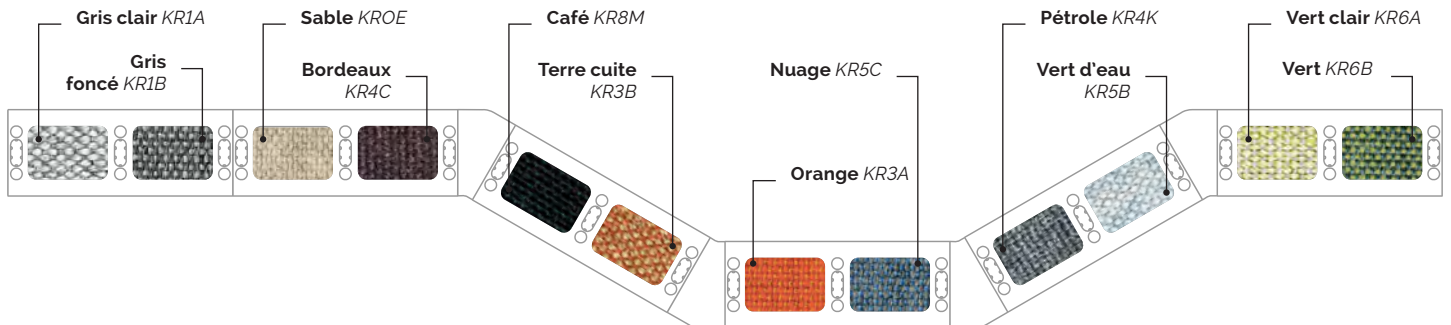

Un nuancier riche

LES PLANS DE TRAVAIL
Standard (MMOA)

LES PLANS DE TRAVAIL PREMIUM
Laqué mat (LO__)

LES COUSSINS
Tissu Remix (KR__)

10% polyamide / 90% laine. Certifié Ecolabel Européen.
Résistance à la lumière : Note 5-7, ISO 105-B02. Résistance à l'abrasion : ISO 12947 > 100 000 cycles martindale.
Résistance au Pilling : Note 3-4, EN ISO 12945. Inflammabilité : EN 1021-1/2. Nettoyage à sec.