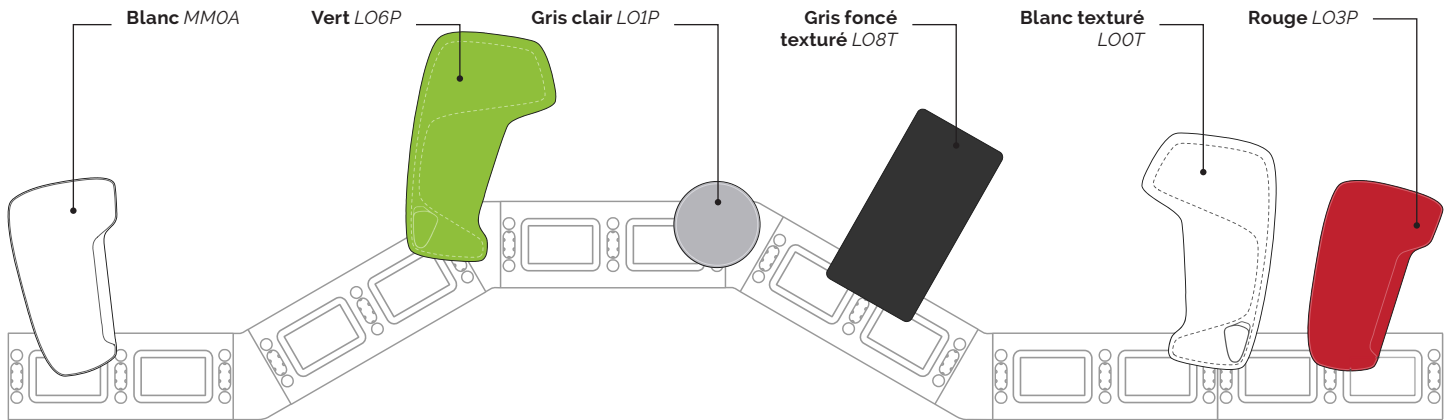

Un nuancier riche

LES PLANS DE TRAVAIL
Standard (MMOA)

LES PLANS DE TRAVAIL PREMIUM
Laqué mat (LO__)