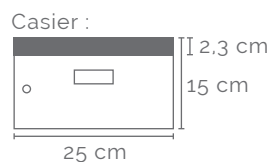

Pour des raisons de sécurité, Fixation par vos soins conseillée. Structure perforée à l'intérieur.

Dimensions utiles par casier : H15 x L25 x P46 cm

Meuble de tri courrier - casiers à fente

Casiers	Dimensions	Référence	Prix HT
11	H195 x L32 x P50 cm	8170111 + finitions	1571 €
22	H195 x L62 x P50 cm	8170211 + finitions	2381 €
33	H195 x L92 x P50 cm	8170311 + finitions	3189 €
Remplacement du cylindre pour compatibilité avec clé universelle		0010-010	34 €
Clé universelle (l'unité)		0012-00	24 €