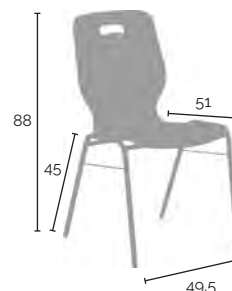

Modèle 1

Modèle 2

2 MODÈLES DE CHAISES EMPILABLES

- Poignée de préhension
- Placet d'assise (en option)
- Barre de renfort

AJOUTEZ UN
PLACET D'ASSISE
pour une assise plus
confortable et colorée.

Modèle 2 avec accroche et
option placet d'assise.

Modèle 1

Modèle 2

- 2 modèles empilables jusqu'à 10 chaises.
- Piètement en tube ø 20 mm, finition peinture époxy ou chromée.
- Barre de renfort sur les côtés du piètement.
- Coque ép.10 mm en multipli hêtre verni ou verni teinté.
- Poignée de préhension pour faciliter la manipulation.
- Placet d'assise en option, tissu M1 King Flex ou tissu enduit M1 Urban.

OPTION
Système d'accroche

Tarifs HT

		Finition coque	Piètement	Référence	Prix à l'unité
MODÈLE 1 	Sans accroche	Hêtre verni naturel	Chromé ou époxy	02A001VN + fin.	130 €
		Vernis teinté	Chromé ou époxy	02A001 + fin.	149 €
	Avec accroche	Hêtre verni naturel	Chromé ou époxy	02A002VN + fin.	135 €
		Vernis teinté	Chromé ou époxy	02A002 + fin.	154 €
MODÈLE 2 	Sans accroche	Hêtre verni naturel	Chromé ou époxy	02A021VN + fin.	130 €
		Vernis teinté	Chromé ou époxy	02A021 + fin.	149 €
	Avec accroche	Hêtre verni naturel	Chromé ou époxy	02A022VN + fin.	135 €
		Vernis teinté	Chromé ou époxy	02A022 + fin.	154 €
OPTIONS					
Placet d'assise tissu King Flex M1				02J002KG + fin.	60 €
Placet d'assise tissu enduit - idéal pour collectivité - Urban M1				02J004UR + fin.	55 €
Barre d'écartement L 52,5 cm (finition noire) - Passage libre entre 2 chaises 43 cm 				02A905	30 €
Chariot de transport L54 x L50 cm (finition noire ; capacité 10 chaises) 				06A011	273 €