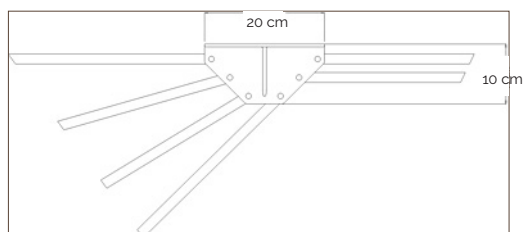

CONSOLE À SIMPLE PIVOTEMENT

- 2 platines indépendantes et fixes (haut et bas)
- Capacité de 6 tableaux
- Ce système ne peut pas se placer dans un angle de pièce

Console Réf. 16197 228 € HT

TABLEAUX EN LIÈGE RECTO-VERSO POUR CONSOLE

- Cadre en aluminium anodisé naturel. Muni de têtons de suspension pour les consoles

H90 x L60 cm Réf. 16115 334 € HT
 H90 x L90 cm Réf. 16125 424 € HT
 H120 x L90 cm Réf. 16135 512 € HT

ACCESSOIRES TABLEAU LIÈGE