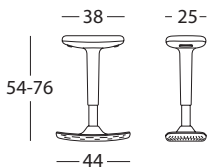

Vert mousse
CN4462

Charbon
CN4616

Tarif

TABOURETS - Basculant - Réglable en hauteur - Assise capitonnée - Piètement anti-glisse

Structure Rouge

UP0000489A01 + 

Structure Blanc

UP0000489A02 + 