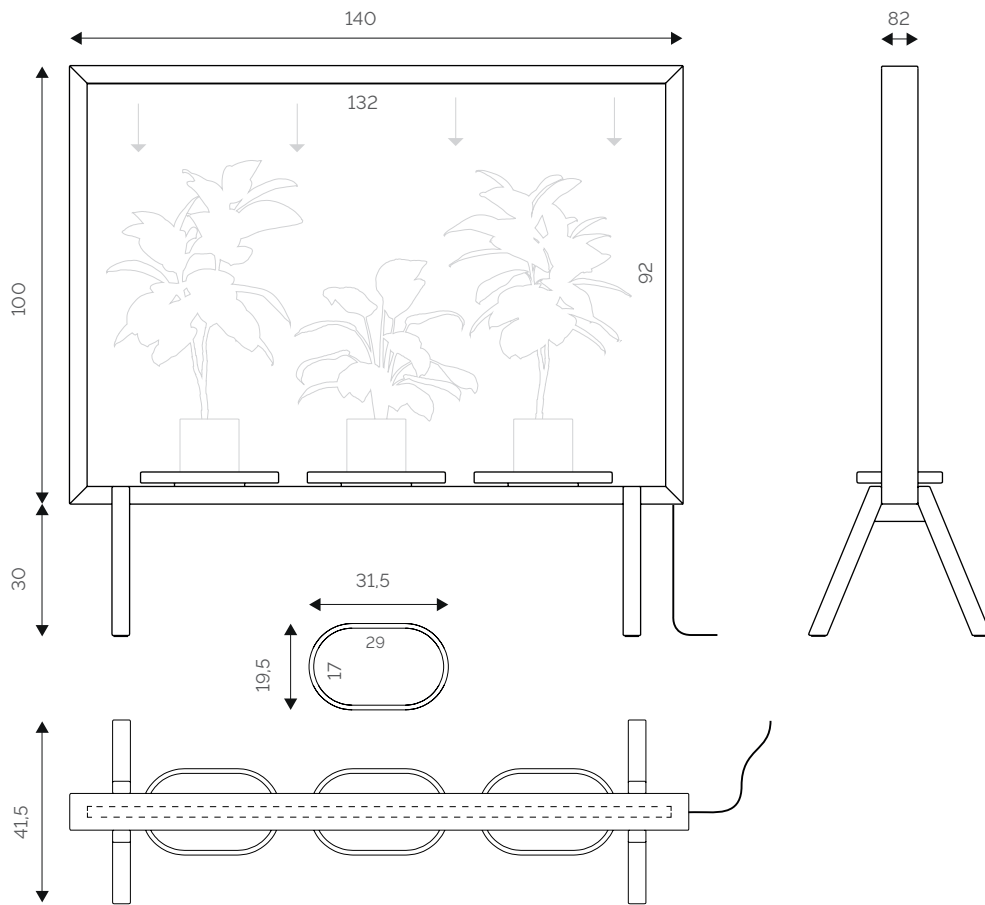

Cloisonnez
vos espaces
naturellement
grâce à la
gamme Ahuna.

La cloison est équipée de LED
à lumière blanche, **douce**
et **lumineuse** à la fois.

Associez Ahuna avec
nos **cloisons Lempa** !

Tarif

CLOISON AHUNA

Pots et plantes non vendus

L140 x P41,5 x H130 cm

5740220

2559 €^{HT}

Descriptif technique

Structure

Cloison pour plantes en pots.
Cadre en bois de frêne massif. 3 supports à pots.
Éclairage : LED, 24V, 19,2W, 3000K, lumière blanche, profil en aluminium intégré.
Ampoules LED fournies.
Câble de 3m avec driver de LED placé sous le cadre.
Installation : Le cadre est livré prêt à être assemblé. Les pieds et les supports de pots sont vissés à travers le bois.
Matériau 100% recyclable.