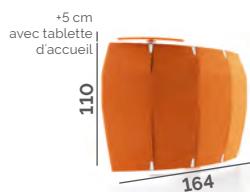

BANQUE D'ACCUEIL RÉGLABLE EN HAUTEUR

Profondeur totale : 85 cm

Sans tablette d'accueil

Bouton de réglage à droite du plateau

FS11DDX +

3549 €^{HT}

Avec support pour tablette d'accueil
À compléter obligatoirement d'une
tablette d'accueil

Bouton de réglage à droite du plateau

FS12DDX +

3554 €^{HT}

OPTIONS

Tablette d'accueil

FS20 +

184 €^{HT}

Tiroir sous plateau

Avec serrure

Sur banque accueil réglable, le tiroir est
toujours à gauche

À droite

FS23D +

337 €^{HT}

À gauche

FS23S +

Support UC suspendu

Réglable en hauteur de 37,7 à 53,2 cm et
en largeur de 7,8 à 22 cm.
Poids max. 15kg
Finition Blanc

FS29B

118 €^{HT}

Top-access blanc

L26,5 x P12,4 cm
Épaisseur 2,4 cm

K460W

106 €^{HT}

Boîtier de câbles blanc

L26,5 x P12,4 cm

K468W

27 €^{HT}

Descriptif technique

Banque d'accueil

Plateau finition Béton taloché épaisseur 30mm.

Réglable en hauteur de 75 à 115 cm.

Piètement métallique peint en poudre époxy Blanc mat RAL9016.

Tablette d'accueil en MDF épaisseur 40mm avec bords arrondis et chant de pourtour galbé.