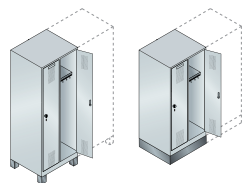

ARMOIRES HAUTES P50 x H165 cm - Ensemble monobloc - Fermetures à morillon

1 casier par colonne
Chaque casier est équipé
d'une étagère haute ainsi que
d'une tringle avec 3 crochets
coulissants

Sur pied	L61 cm 2 colonnes	48010620 +	625 €^{HT}
	L90 cm 3 colonnes	48010630 +	835 €^{HT}
	L119 cm 4 colonnes	48010640 +	1005 €^{HT}
Sur socle	L61 cm 2 colonnes	48020620 +	670 €^{HT}
	L90 cm 3 colonnes	48020630 +	880 €^{HT}
	L119 cm 4 colonnes	48020640 +	1059 €^{HT}