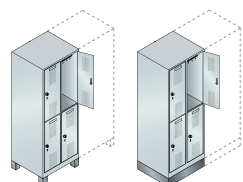

2 casiers par colonne

Chaque casier est équipé d'une tringle avec 3 crochets coulissants

Sur pied	L61 cm 2 colonnes	48310320 +	607 € ^{HT}
	L90 cm 3 colonnes	48310330 +	784 € ^{HT}
	L119 cm 4 colonnes	48310340 +	956 € ^{HT}
Sur socle	L61 cm 2 colonnes	48320320 +	652 € ^{HT}
	L90 cm 3 colonnes	48320330 +	829 € ^{HT}
	L119 cm 4 colonnes	48320340 +	1010 € ^{HT}

ARMOIRES HAUTES P50 x H165 cm - Ensemble monobloc - Fermetures à morillon

1 casier par colonne
Chaque casier est équipé
d'une étagère haute ainsi que
d'une tringle avec 3 crochets
coulissants

Sur pied	L61 cm 2 colonnes	48010620 + 	625 €^{HT}
	L90 cm 3 colonnes	48010630 + 	835 €^{HT}
	L119 cm 4 colonnes	48010640 + 	1005 €^{HT}
Sur socle	L61 cm 2 colonnes	48020620 + 	670 €^{HT}
	L90 cm 3 colonnes	48020630 + 	880 €^{HT}
	L119 cm 4 colonnes	48020640 + 	1059 €^{HT}