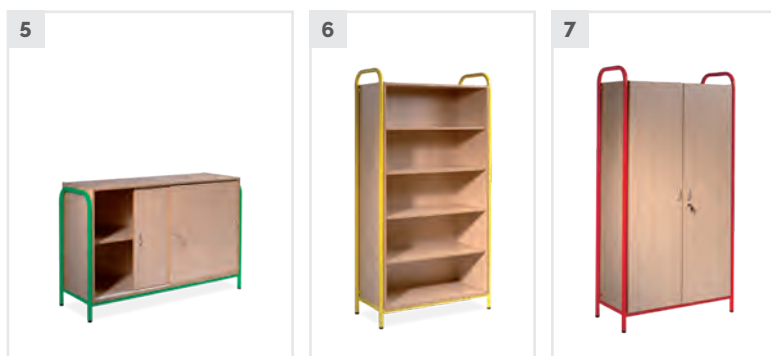

Brun chocolat
RAL 8017
BR

Lilas bleu
RAL 4005
LB

Lilas bleu
RAL 3015
RS

Tarif

LES ARMOIRES À CASIERS Ensemble mélaminé Hêtre naturel 19 mm - Structure tubulaire acier laqué Ø32 mm

1. 4 cases	L146.4 x P47.5 x H94 cm	03B011 + 	683 € ^{HT}
2. 9 cases	L107 x P43 x H94 cm	03B012 + 	801 € ^{HT}
3. 15 cases	L107 x P43 x H94 cm	03B013 + 	935 € ^{HT}

LES RANGEMENTS TRADITIONNELS Ensemble mélaminé Hêtre naturel 19 mm - Structure tubulaire acier laqué Ø32 mm

5. Armoire basse Portes avec serrure	L146.4 x P47.5 x H94 cm	03B200 + 	766 € ^{HT}
6. Bibliothèque haute	L100 x P45 x H190 cm	03B102 + 	861 € ^{HT}
7. Armoire haute Portes avec serrure	L100 x P45 x H190 cm	03B001 + 	1102 € ^{HT}