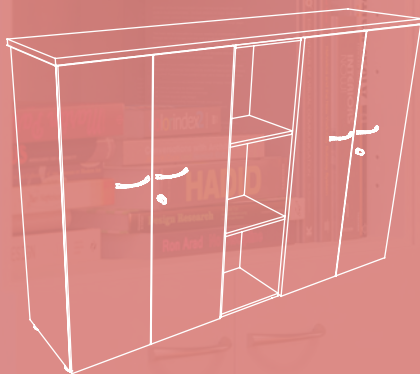

ESTATS

le classement par excellence