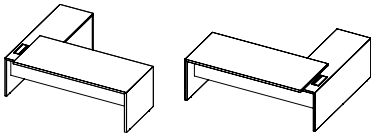

Tables de réunion

Plans de travail et piétements mélaminé sont réalisés en aggloméré ép. 30mm, revêtus sur deux côtés avec papier de mélamine anti-rayures et antireflet; chants droits en ABS ép. 2 mm antichoc sur les 4 côtés assortis au plan.

Le piétement métal est réalisé en tube profilé verni à poudres époxy.

Tarif

S Référence en stock (voir nuancier disponible) : livraison **15 jours**.

BUREAUX DROITS - H73 cm

L180 x P90 cm

T4PO0180 +

739 €HT

L200 x P90 cm

T4PO0200 +

761 €HT

BUREAUX AVEC RETOUR - H73 cm

L200 x P194 cm

Retour à droite

T4MSD180 +

1207 €HT