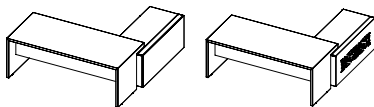

BUREAUX AVEC RETOUR SUR CAISSON - H73 cm - Caisson 3 tiroirs + tirette plumier

L200 x P194 cm

Retour à droite

T4MCD180 +

S

1619 €HT

Retour à gauche

T4MCS180 +

S

L220 x P194 cm

Retour à droite

T4MCD200 +

S

1640 €HT

Retour à gauche

T4MCS200 +

S

BUREAUX SUR MEUBLE DE SERVICE - H73 cm

Dos mélaminé

Dos métal

L192 x P204 cm

Retour à droite

Dos du meuble
mélaminé

T4SMD180 +