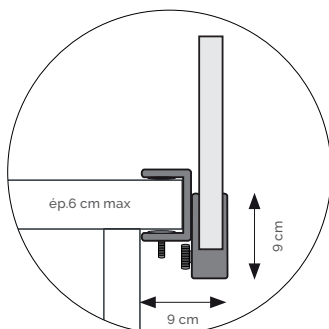

Bords arrondis

Felt	Fabric & Revive 1	Clara 2
------	-------------------	---------

ECHOES DESK

Système de fixation à ajouter
Voir page 8

S H40 cm	L80 cm	DESKD8040 +	DESKA8040 +	309 € ^{HT}	353 € ^{HT}	402 € ^{HT}
	L100 cm	DESKD10040 +	DESKA10040 +	331 € ^{HT}	387 € ^{HT}	434 € ^{HT}
	L120 cm	DESKD12040 +	DESKA12040 +	351 € ^{HT}	416 € ^{HT}	464 € ^{HT}
	L140 cm	DESKD14040 +	DESKA14040 +	369 € ^{HT}	444 € ^{HT}	515 € ^{HT}
	L160 cm	DESKD16040 +	DESKA16040 +	388 € ^{HT}	474 € ^{HT}	556 € ^{HT}
	L180 cm	DESKD18040 +	DESKA18040 +	410 € ^{HT}	506 € ^{HT}	599 € ^{HT}
	L200 cm	DESKD20040 +	DESKA20040 +	429 € ^{HT}	538 € ^{HT}	638 € ^{HT}
M H60 cm	L80 cm	DESKD8060 +	DESKA8060 +	329 € ^{HT}	394 € ^{HT}	462 € ^{HT}
	L100 cm	DESKD10060 +	DESKA10060 +	355 € ^{HT}	435 € ^{HT}	503 € ^{HT}
	L120 cm	DESKD12060 +	DESKA12060 +	371 € ^{HT}	468 € ^{HT}	536 € ^{HT}
	L140 cm	DESKD14060 +	DESKA14060 +	399 € ^{HT}	512 € ^{HT}	584 € ^{HT}
	L160 cm	DESKD16060 +	DESKA16060 +	414 € ^{HT}	544 € ^{HT}	626 € ^{HT}
	L180 cm	DESKD18060 +	DESKA18060 +	440 € ^{HT}	585 € ^{HT}	677 € ^{HT}
	L200 cm	DESKD20060 +	DESKA20060 +	461 € ^{HT}	621 € ^{HT}	722 € ^{HT}
L H80 cm	L80 cm	DESKD8080 +	DESKA8080 +	363 € ^{HT}	450 € ^{HT}	536 € ^{HT}
	L100 cm	DESKD10080 +	DESKA10080 +	392 € ^{HT}	501 € ^{HT}	587 € ^{HT}
	L120 cm	DESKD12080 +	DESKA12080 +	413 € ^{HT}	541 € ^{HT}	628 € ^{HT}
	L140 cm	DESKD14080 +	DESKA14080 +	437 € ^{HT}	589 € ^{HT}	733 € ^{HT}
	L160 cm	DESKD16080 +	DESKA16080 +	463 € ^{HT}	635 € ^{HT}	798 € ^{HT}
	L180 cm	DESKD18080 +	DESKA18080 +	489 € ^{HT}	683 € ^{HT}	865 € ^{HT}
	L200 cm	DESKD20080 +	DESKA20080 +	510 € ^{HT}	726 € ^{HT}	927 € ^{HT}
Option bicolore		DESKBICO +				+ 168 € ^{HT}

LES DIFFÉRENTS SYSTÈMES D'ATTACHES

Autres systèmes d'accroches possibles, nous consulter.

1 - Étrier simple L
plateau ép. 3 cm max

2 - Étrier simple XL
plateau ép. 6 cm max

3 - Étrier double
plateau ép. 4.5 max