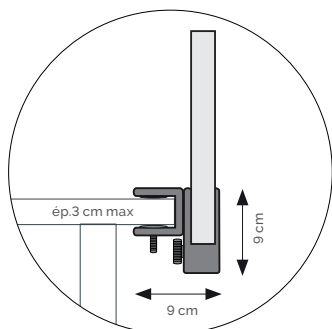

Bords arrondis

Felt	Fabric & Revive 1	Clara 2
------	-------------------	---------

ECHOES DESK

Système de fixation à ajouter
Voir page 8

S H40 cm	L80 cm	DESKD8040 +	DESKA8040 +	309 € ^{HT}	353 € ^{HT}	402 € ^{HT}
	L100 cm	DESKD10040 +	DESKA10040 +	331 € ^{HT}	387 € ^{HT}	434 € ^{HT}
	L120 cm	DESKD12040 +	DESKA12040 +	351 € ^{HT}	416 € ^{HT}	464 € ^{HT}
	L140 cm	DESKD14040 +	DESKA14040 +	369 € ^{HT}	444 € ^{HT}	515 € ^{HT}
	L160 cm	DESKD16040 +	DESKA16040 +	388 € ^{HT}	474 € ^{HT}	556 € ^{HT}
	L180 cm	DESKD18040 +	DESKA18040 +	410 € ^{HT}	506 € ^{HT}	599 € ^{HT}
	L200 cm	DESKD20040 +	DESKA20040 +	429 € ^{HT}	538 € ^{HT}	638 € ^{HT}
M H60 cm	L80 cm	DESKD8060 +	DESKA8060 +	329 € ^{HT}	394 € ^{HT}	462 € ^{HT}
	L100 cm	DESKD10060 +	DESKA10060 +	355 € ^{HT}	435 € ^{HT}	503 € ^{HT}
	L120 cm	DESKD12060 +	DESKA12060 +	371 € ^{HT}	468 € ^{HT}	536 € ^{HT}
	L140 cm	DESKD14060 +	DESKA14060 +	399 € ^{HT}	512 € ^{HT}	584 € ^{HT}
	L160 cm	DESKD16060 +	DESKA16060 +	414 € ^{HT}	544 € ^{HT}	626 € ^{HT}
	L180 cm	DESKD18060 +	DESKA18060 +	440 € ^{HT}	585 € ^{HT}	677 € ^{HT}
	L200 cm	DESKD20060 +	DESKA20060 +	461 € ^{HT}	621 € ^{HT}	722 € ^{HT}
L H80 cm	L80 cm	DESKD8080 +	DESKA8080 +	363 € ^{HT}	450 € ^{HT}	536 € ^{HT}
	L100 cm	DESKD10080 +	DESKA10080 +	392 € ^{HT}	501 € ^{HT}	587 € ^{HT}
	L120 cm	DESKD12080 +	DESKA12080 +	413 € ^{HT}	541 € ^{HT}	628 € ^{HT}
	L140 cm	DESKD14080 +	DESKA14080 +	437 € ^{HT}	589 € ^{HT}	733 € ^{HT}
	L160 cm	DESKD16080 +	DESKA16080 +	463 € ^{HT}	635 € ^{HT}	798 € ^{HT}
	L180 cm	DESKD18080 +	DESKA18080 +	489 € ^{HT}	683 € ^{HT}	865 € ^{HT}
	L200 cm	DESKD20080 +	DESKA20080 +	510 € ^{HT}	726 € ^{HT}	927 € ^{HT}
Option bicolore		DESKBICO +				+ 168 € ^{HT}

LES DIFFÉRENTS SYSTÈMES D'ATTACHES

Autres systèmes d'accroches possibles, nous consulter.

1 - Étrier simple L
plateau ép. 3 cm max

2 - Étrier simple XL
plateau ép. 6 cm max

3 - Étrier double
plateau ép. 4.5 max