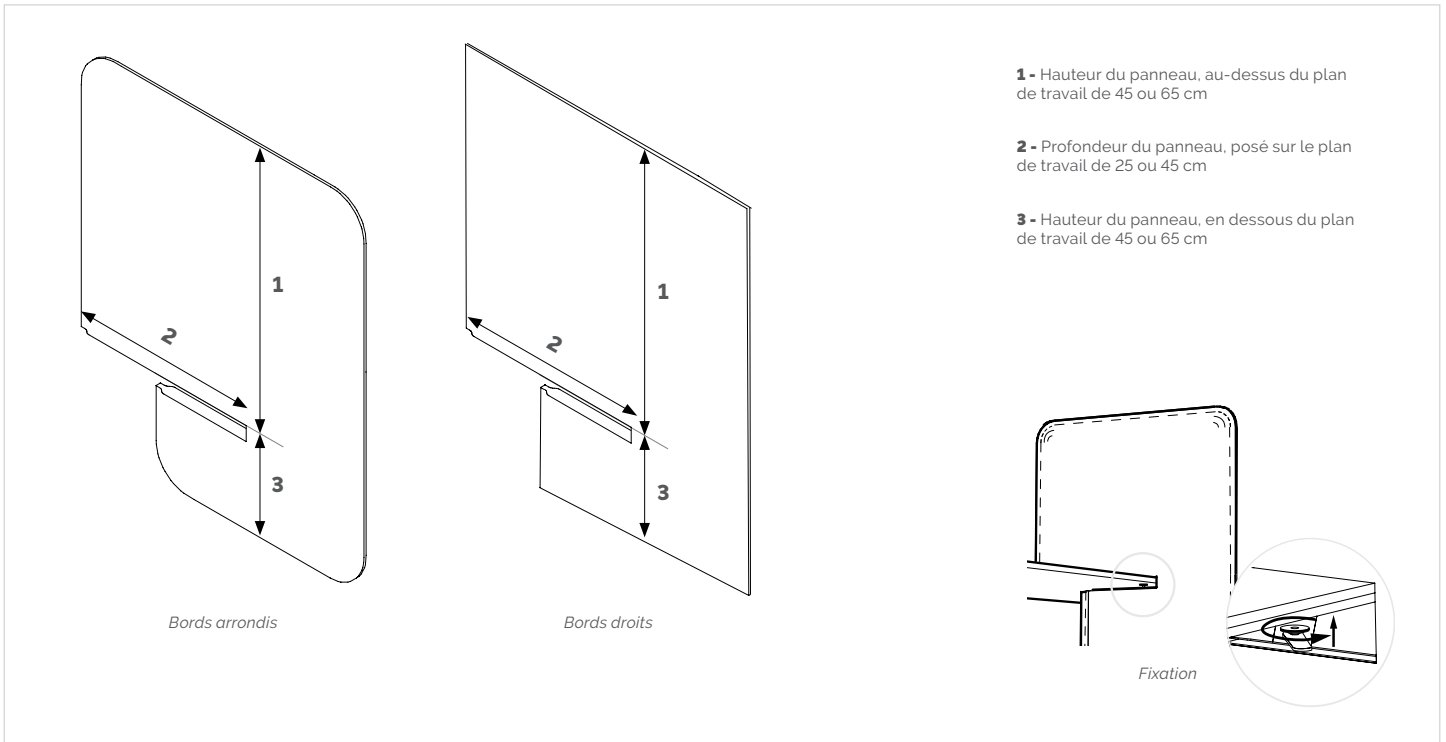

Felt

ECHOES DESK SPLIT

Kit d'attaches pour plateaux intégré
1,2 à 2,8 cm : attaches L & 2,8 à 5,8 cm : attaches XL

S	2 - L45 cm	3 - L45 cm	DESKSPLITD454545 + _□	DESKSPLITA454545 + _□	510 €^{HT}	
		3 - L65 cm	DESKSPLITD454565 + _□	DESKSPLITA454565 + _□	532 €^{HT}	
	1 - H45 cm	2 - L65 cm	3 - L45 cm	DESKSPLITD456545 + _□	DESKSPLITA456545 + _□	531 €^{HT}
			3 - L65 cm	DESKSPLITD456565 + _□	DESKSPLITA456565 + _□	558 €^{HT}
M	2 - L45 cm	3 - L45 cm	DESKSPLITD6544545 + _□	DESKSPLITA6544545 + _□	546 €^{HT}	
		3 - L65 cm	DESKSPLITD654565 + _□	DESKSPLITA654565 + _□	564 €^{HT}	
	1 - H65 cm	2 - L65 cm	3 - L45 cm	DESKSPLITD656545 + _□	DESKSPLITA656545 + _□	569 €^{HT}
			3 - L65 cm	DESKSPLITD656565 + _□	DESKSPLITA656565 + _□	590 €^{HT}