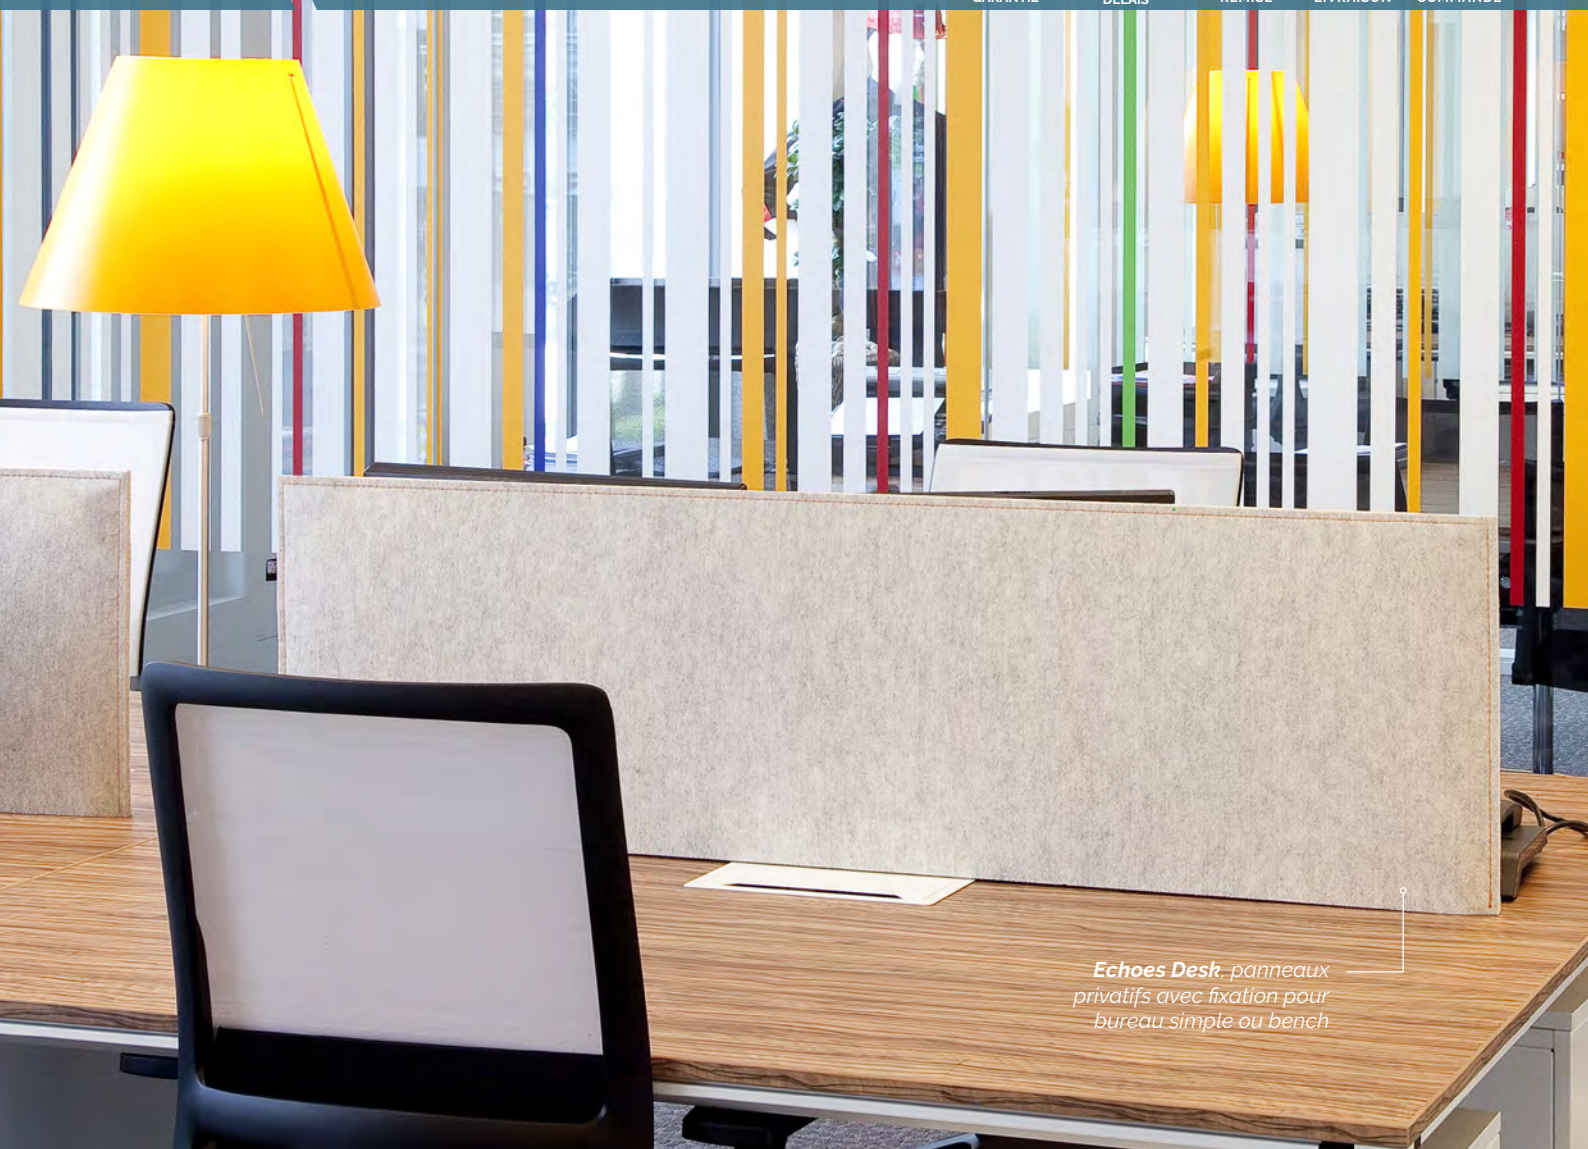

ECHOES FRONT

panneaux privatifs acoustiques

GARANTIE

DÉLAIS

REMISE

LIVRAISON

COMMANDE

Echoes Desk, panneaux
privatifs avec fixation pour
bureau simple ou bench

echoes Desk

Solution acoustique et pratique d'écrans
privatifs pour bureau. Isole les espaces de
travail en atténuant le bruit avec convivialité
et couleur. Facile d'installation et un large
choix de longueurs