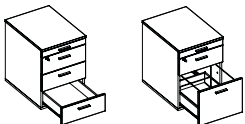

## RANGEMENTS MOBILES - Tiroirs avec serrure

	Sans système soft	Avec système soft
<b>Caisson mobile</b> L42 x P56 x H58,5 cm Tiroirs métal Poignées chromées Roulettes intégrées	3 tiroirs + tirette plumier IDCAC03MY +	416 € <sup>HT</sup> IDCAC03SY +
	2 tiroirs dont 1 D.S. + tirette plumier IDCAC02MY +	384 € <sup>HT</sup> IDCAC02SY +