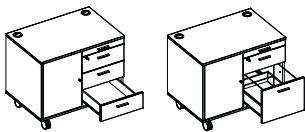

## RANGEMENTS MOBILES - Tiroirs avec serrure

	Sans système soft	Avec système soft
<b>Caisson mobile</b> L42 x P56 x H58,5 cm Tiroirs métal Poignées chromées Roulettes intégrées	3 tiroirs + tirette plumier IDCAC03MY +	416 € <sup>HT</sup> IDCAC03SY +
	2 tiroirs dont 1 D.S. + tirette plumier IDCAC02MY +	384 € <sup>HT</sup> IDCAC02SY +