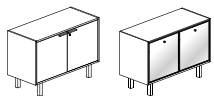

2 portes
Sans étagère

L103,6 x P46 x H72,3 cm

Structure & façade
Acrylique

JC1007A1 +

872 €^{HT}

Structure Acrylique & façade
Verre

JC1007V1 +

948 €^{HT}