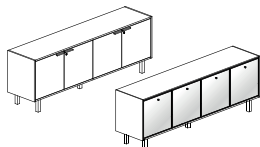

JC1007V1 +

948 €<sup>HT</sup>

**2x2 portes**  
1 étagère fixe

L103,6 x P46 x H123,5 cm

JC1012A2 +

1413 €<sup>HT</sup>

JC1012V2+

1567 €<sup>HT</sup>