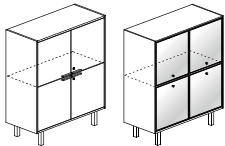

2x2 portes
1 étagère fixe

L103,6 x P46 x H123,5 cm

JC1012A2 +

1413 €^{HT}

JC1012V2+

1567 €^{HT}