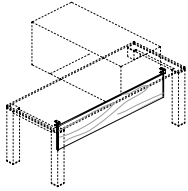

VOILES DE FOND - Ép. 1,8 x H30 cm

Pour plateau L160 cm
L125 cm

GM160300A +

218 €^{HT}

Pour plateau L180 cm
L145 cm

GM180300A +

235 €^{HT}

Pour plateau L200 cm
L165 cm

GM200300A +

254 €^{HT}