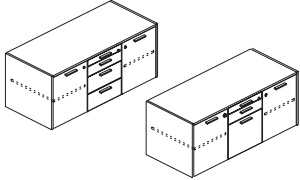

DESSERTES - L128,9 x P56,8 x H54,6 cm - Avec serrure - Sans étagères

2 portes + 4 tiroirs

JD1305F4 +

1465 €^{HT}

2 portes + 3 tiroirs dont 1 D.S.

JD1305F3 +

1458 €^{HT}

CRÉDENCES - Avec étagères - Sans serrure - Pieds Blanc (BP), Noir (NE) ou Chromé (KR)

2 portes
Sans étagère

L103,6 x P46 x H72,3 cm

Structure & façade
Acrylique

JC1007A1 +

872 €^{HT}

Structure Acrylique & façade
Verre

JC1007V1 +

948 €^{HT}