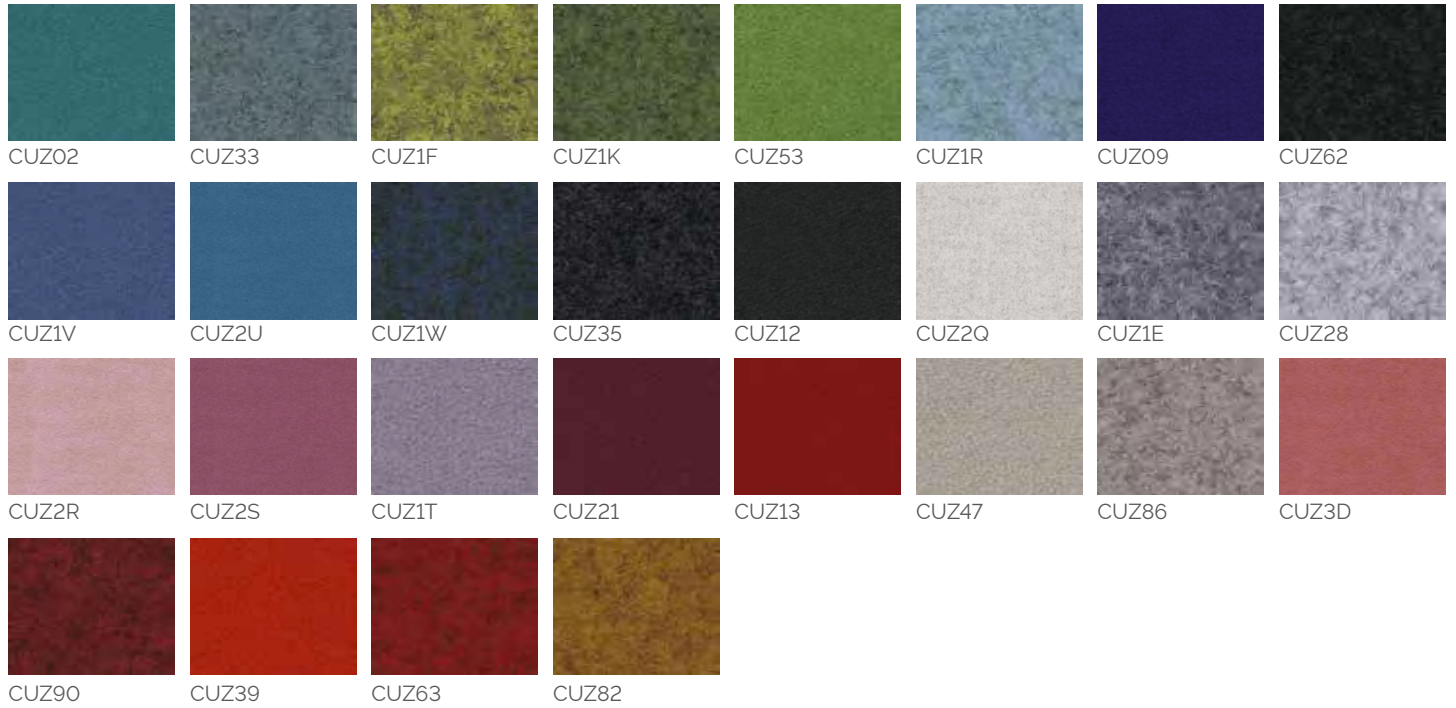

Nuancier

Tissu BLAZER **camira**

100% pure laine vierge, résistant au feu M1, EN 1021-1/2 : 2006 - Résistant à la lumière et au frottement

Tissu EUROPOST **Gabriel**

100% Laine de Nouvelle-Zélande - Teinture non métallique. Résistance au feu : M1 EN 1021-1/2. Résistant à la lumière (5-7 : EN ISO 105-B02) et au frottement (4 : EN ISO 12945-2).