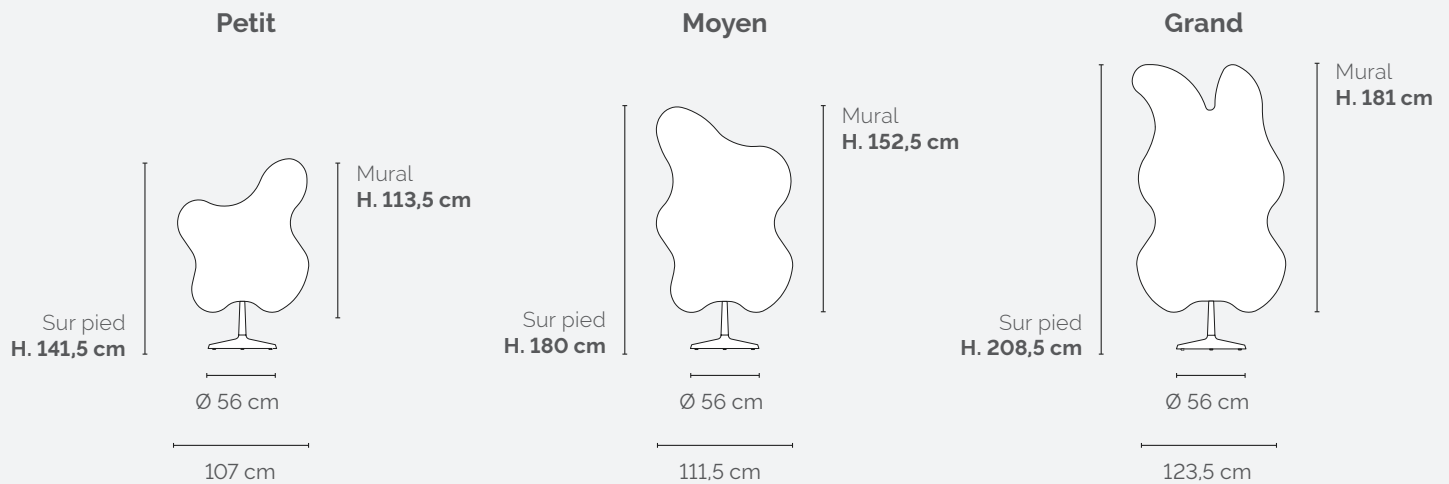

Descriptif technique

Un produit respectueux de l'environnement

Absorption phonique

Absorption phonique approuvée par une conception et une fabrication nées d'un savoir-faire artisanal (cintrage du bois et d'un revêtement développé pour l'absorption acoustique).

Fabrication

Produit nordique fabriqué en Suède.

Matériaux

Panneau constitué sur 3 niveaux :
Un revêtement tissu externe
Une mousse dense de polyéther 2x20 mm
Une structure centrale ép. 16 mm en bois MDF.

Pied (Ø56 cm) et structure en acier finition Gris métal, fixé au panneau.

Normes & environnement

Une acoustique testée selon la norme SS-EN ISO 354 et évaluée selon SS-EN ISO 11654.

Un produit responsable : 100 % recyclable, matériaux écologiques, colle à l'eau.