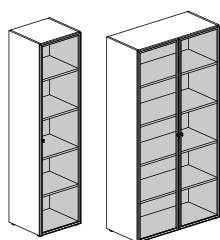

ARMOIRES PORTES VERRES - Structure Noir - P46 cm

H155,4 cm
2 étagères mobiles et 1 fixe
Sans serrure

L50 cm

HH0516TO + 590 €^{HT}

L100 cm

HH1016TO + 991 €^{HT}

H193,8 cm
3 étagères mobiles et 1 fixe
Sans serrure