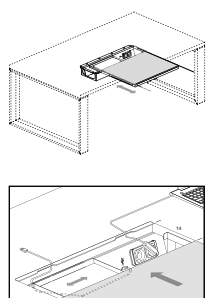

Tables réglables en hauteur avec rangement

Elle est caractérisée par trois étages relevables électriquement, et elle est réalisée en tôle d'acier de premier choix laminée à froid, constituée de pieds métalliques et poutre de liaison (conçut en conformité avec la norme EN 527-1 2011 «dimensions»). Les pieds sont attachés à l'armoire. L'ensemble est peint avec des poudres époxy. Le contrôle de la structure électrique s'effectue à l'aide d'un tableau de commande vers le haut et vers le bas intégré ou d'un tableau de commande avec écran où il est possible de mémoriser et afficher jusqu'à 3 hauteurs.

Tarif

BUREAUX - H73 cm (plateau verre) ou H75 cm (plateau bois)

				Plateau bois	Plateau verre trempé laqué brillant
P80 cm	L160 cm	HS160801 +		2157 € ^{HT}	2311 € ^{HT}
	L180 cm	HS180801 +		2214 € ^{HT}	2393 € ^{HT}
P100 cm	L200 cm	HS201001 +		2651 € ^{HT}	2851 € ^{HT}
	L220 cm	HS221001 +		2713 € ^{HT}	2966 € ^{HT}
	L240 cm	HS241001 +		2769 € ^{HT}	3078 € ^{HT}

SOUS-MAIN CENTRAL CONNECTÉ ET COULISSANT - Non dispo pour bureaux P80 cm - Plumier et prise USB inclus

				Insert Cuir	Insert Similicuir
	L80 x P54,1 x H3,9 cm cm	HP0805SC +		1095 € ^{HT}	1034 € ^{HT}

BUREAUX AVEC INSERT EN SIMILICUIR OU CUIR - Plateau bois - H75 cm