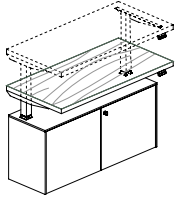

TABLES RÉGLABLE EN HAUTEUR AVEC MEUBLE - Structure métal Noir

L122,5 x P60 H75/132 cm

HM1206H1 +

Portes
bois

Portes
laqués

2945 €^{HT}

2782 €^{HT}

BUREAUX POUR APPUI SUR MEUBLE - H73 cm (plateau verre) ou H75 cm (plateau bois)