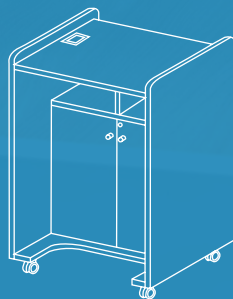

CORK

un accueil mobile