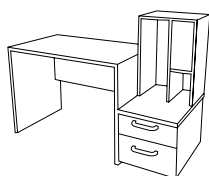

Bureau Blanc
Rangements
Noyer
MN02

BUREAU AVEC RANGEMENTS INTÉGRÉS

Composition totale : L100 x P60 x H134,9 cm
Rangement supérieur : L38,6 x P30 x H60 cm
Rangement inférieur : L32,5 x P60 x H74,2 cm

Rangements Blanc

**Ensemble
Blanc**

MBI

**Bureau Blanc
Rangements
Noyer**

MN02

BUREAU AVEC CAISSON À 2 TIROIRS

Composition totale : L142 x P60 x H102,8 cm
Dimensions armoire et caisson : L42 x P60 x H102,8 cm

Rangements Blanc