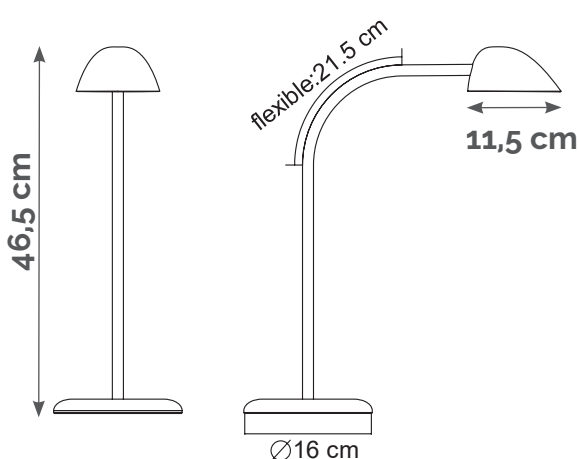

## Simple et efficace

Izy offre 3 niveaux d'intensité lumineuse permettant à chacun d'adapter l'éclairage tout au long de la journée en fonction de ses besoins. Interrupteur tactile situé sur le socle. Muni d'un port USB permettant la recharge de smartphones et autres accessoires connectés via un câble USB (non fourni).  
Matériaux : bras gainé élastomère, tête et socle en plastique. Durée de vie : 30 ans.