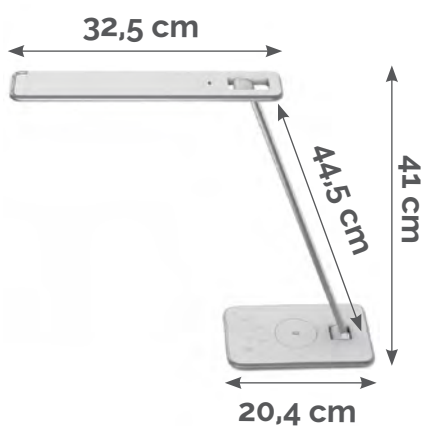

## Design épuré et high tech

Zaj se distingue par un design aux lignes fines et épurées. Sa tête ne dépasse pas 1 cm d'épaisseur. Interrupteur tactile multifonctions sur le socle à 4 niveaux d'intensité lumineuse + veilleuse, permet également le réglage de la température de couleur 3 positions. Équipé d'un port USB et d'un chargeur de téléphone sans fil (certifié Qi) Matériaux : Tête et socle plastique, bras aluminium. Durée de vie : 30 ans.