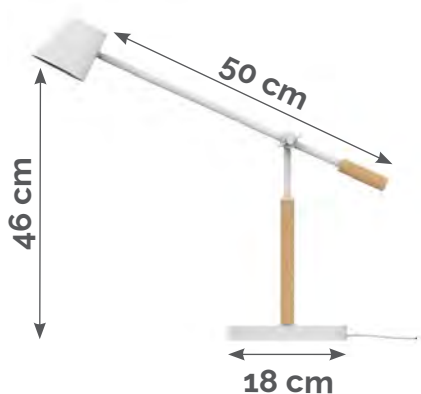

Un design scandinave

Vic est une lampe mixant blanc et chaleur du bois. Elle offre trois niveaux d'intensité lumineuse grâce à son interrupteur positionné sur le socle. Elle est équipée d'un port USB (1 ampère) permettant la recharge rapide d'un smartphone ou d'une tablette. Durée de vie : 30 ans.