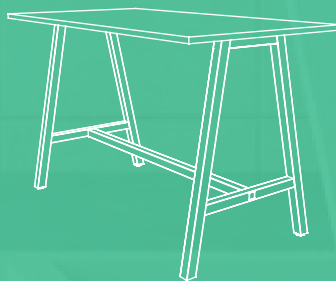

EREBUS HAUTE

un plan de travail moderne