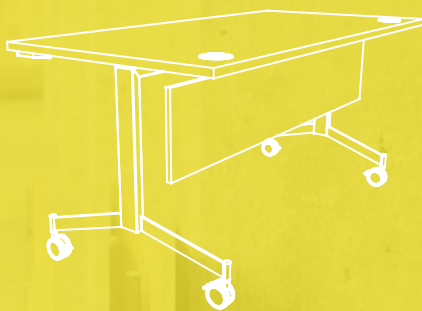

AMARO

table moderne battante

Optimisez vos espaces

Amaro est une gamme de tables mobile et battante. Grâce à ses roulettes et son système basculant, créez et modulez des espaces de réunion ou collectifs. Son voile de fond vous permet de conserver votre intimité tout en apportant un aspect moderne.

Électrification : 2 obturateurs pré-débouchants ronds et 1 pré-débouchant rectangulaire au centre pour Top Access simple sous les plateaux.

Structure métal composée de 2 piétements (1 colonne de section rectangulaire 70 x 30 mm et embase en fer plat 45 x 5 mm) et de roulettes Ø75 mm avec freins. L'ensemble est relié par une poutre centrale extensible en acier finition époxy laqué assurant une parfaite stabilité.