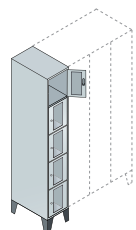

5 cases par
colonne

L32 cm 1 colonne	8010A105 +	837 €^{HT}
L42 cm 1 colonne	8010A125 +	937 €^{HT}
L61 cm 2 colonnes	8010A205 +	1327 €^{HT}
L81 cm 2 colonnes	8010A225 +	1608 €^{HT}
L90 cm 3 colonnes	8010A305 +	1915 €^{HT}
L120 cm 3 colonnes	8010A325 +	2312 €^{HT}
L119 cm 4 colonnes	8010A405 +	2552 €^{HT}

Possibilité de remplacer les pieds par un socle
Surcoût d'environ 20€ selon modèle - Nous consulter