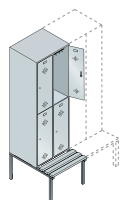

**Vestiaires avec banc
intégré**
P81.5 x H209 cm - Lattes
en bois

L61 cm 2 colonnes	835020 + _⌋	1099 €^{HT} S
L81 cm 2 colonnes	835022 + _⌋	1340 €^{HT}
L90 cm 3 colonnes	835030 + _⌋	1415 €^{HT} S
L120 cm 3 colonnes	835032 + _⌋	1727 €^{HT}
L119 cm 4 colonnes	835040 + _⌋	1775 €^{HT}
L159 cm 4 colonnes	835042 + _⌋	2158 €^{HT}