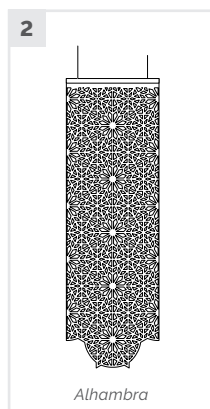

Longueur des panneaux : 80 cm.

Cadre en métal Noir RAL 9005 ou Blanc RAL 9010.

Attaches

5 types d'attaches disponibles :

- Attache au plafond
- Attache au mur
- Attache suspendue par câbles
- Attache sur rail au plafond
- Attache sur rail au plafond avec suspension par câbles

Câbles en acier Noir pour cadre Noir et en acier Argent pour cadre Blanc.

Possibilité de connecter plusieurs panneaux côte à côte.

Attention de bien vérifier la capacité de charge de votre plafond lors d'une installation suspendue.

Acoustique

Absorption des bruits environnants.

ECHOES FALLS L80 x H220 cm - se complète d'un système de fixation

Finition du cadre métal à choisir
Blanc (RAL 9010) ou Noir (RAL 9005)

1 - Plain	FALLSPLAIN +	427 € ^{HT}
2 - Alhambra	FALLSALHAMBRA +	848 € ^{HT}
3 - Royal	FALLSROYAL +	709 € ^{HT}
4 - Orient	FALLSORIENT +	696 € ^{HT}
5 - Birch	FALLSBIRCH +	567 € ^{HT}
6 - Rain	FALLSRAIN +	628 € ^{HT}
7 - Leaves	FALLSLEAVES +	623 € ^{HT}
8 - Pebbles	FALLSPEBBLES +	692 € ^{HT}
Option panneaux bicolores face et dos	FALLSBICOL +	+ 176 € ^{HT}