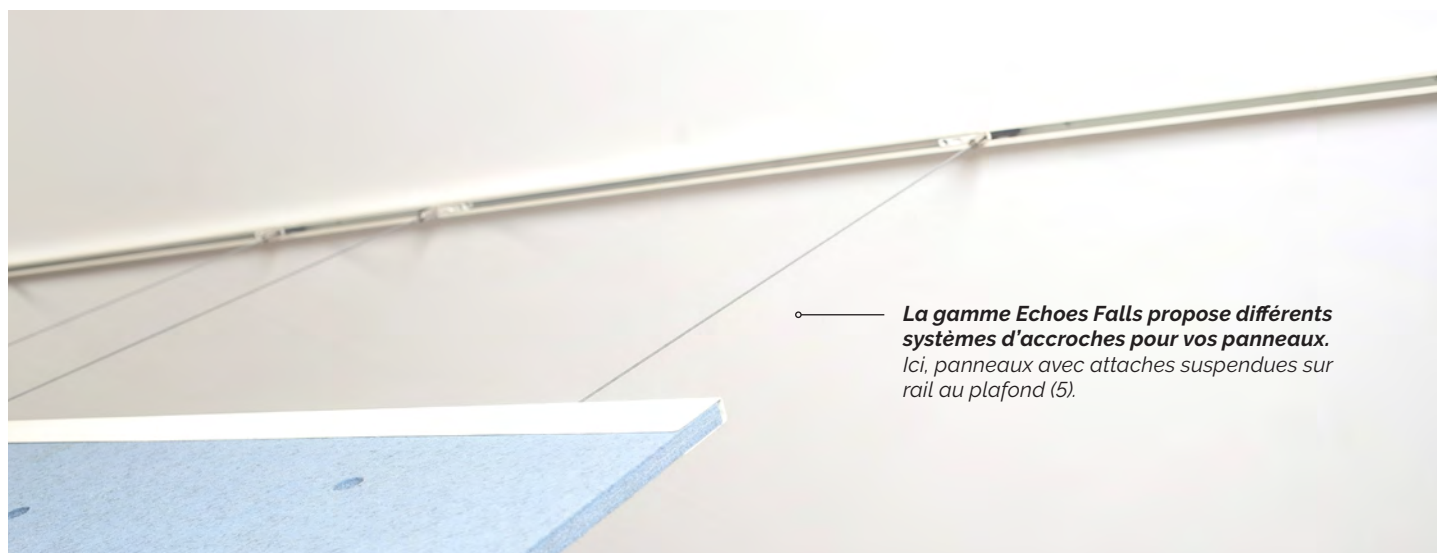

GARANTIE

DÉLAIS

REMISE

LIVRAISON

COMMANDE

LES DIFFÉRENTS SYSTÈMES D'ATTACHES

ATTACHES - Obligatoires

1 & 2 - Attache au plafond (P) ou au mur (M) - par panneau	FALLSAT	59 €^{HT}
3 - Attache suspendue avec vis de fixation + 2 m de câbles - par panneau	FALLSATS2	80 €^{HT}

RAIL

À compléter d'attaches

4 - Rail L 320 cm avec fixation pour 1 panneau - Finition du rail Noir ou Blanc	FALLRAIL1 + ☐	249 €^{HT}
4 - Rail L 320 cm avec fixation pour 2 panneaux - Finition du rail Noir ou Blanc	FALLRAIL2 + ☐	311 €^{HT}
4 - Rail L 320 cm avec fixation pour 3 panneaux - Finition du rail Noir ou Blanc	FALLRAIL3 + ☐	369 €^{HT}

OPTION

Extension de rail sans fixation L 320 cm - Finition du rail Noir ou Blanc	FALLSEXRARAIL + ☐	+ 199 €^{HT}

La gamme Echoes Falls propose différents systèmes d'accroches pour vos panneaux. Ici, panneaux avec attaches suspendues sur rail au plafond (5).