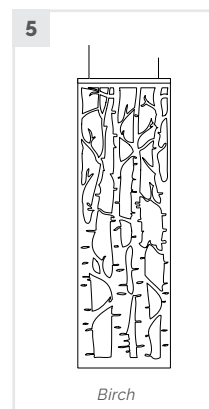

Longueur des panneaux : 80 cm.

Cadre en métal Noir RAL 9005 ou Blanc RAL 9010.

Attaches

5 types d'attaches disponibles :

- Attache au plafond
- Attache au mur
- Attache suspendue par câbles
- Attache sur rail au plafond
- Attache sur rail au plafond avec suspension par câbles

Câbles en acier Noir pour cadre Noir et en acier Argent pour cadre Blanc.

Possibilité de connecter plusieurs panneaux côte à côte.

Attention de bien vérifier la capacité de charge de votre plafond lors d'une installation suspendue.

Acoustique

Absorption des bruits environnants.

ECHOES FALLS L80 x H220 cm - se complète d'un système de fixation

Finition du cadre métal à choisir
Blanc (RAL 9010) ou Noir (RAL 9005)

1 - Plain	FALLSPLAIN +	427 € ^{HT}
2 - Alhambra	FALLSALHAMBRA +	848 € ^{HT}
3 - Royal	FALLSROYAL +	709 € ^{HT}
4 - Orient	FALLSORIENT +	696 € ^{HT}
5 - Birch	FALLSBIRCH +	567 € ^{HT}
6 - Rain	FALLSRAIN +	628 € ^{HT}
7 - Leaves	FALLSLEAVES +	623 € ^{HT}
8 - Pebbles	FALLSPEBBLES +	692 € ^{HT}
Option panneaux bicolores face et dos	FALLSBICOL +	+ 176 € ^{HT}