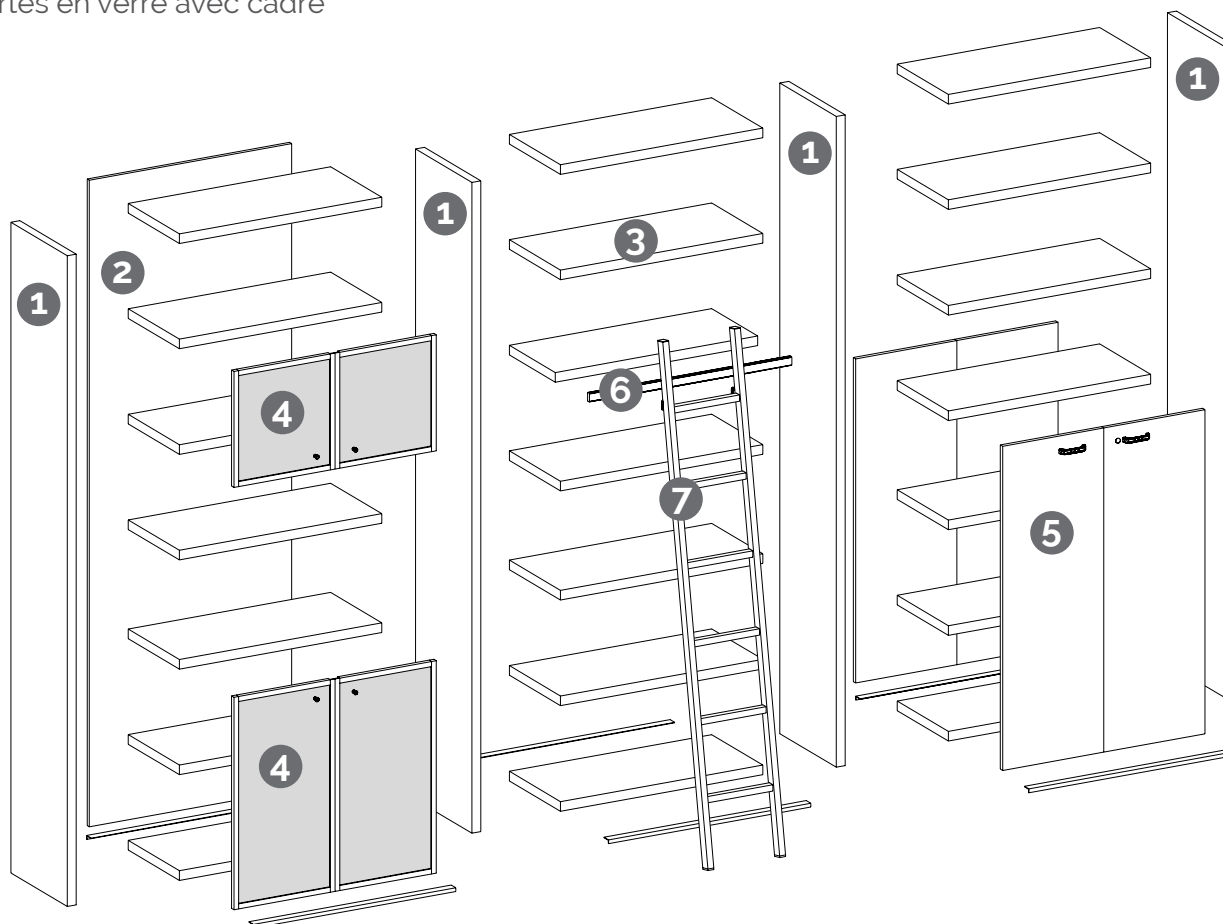

3
ans
GARANTIE

4-6
semaines
DÉLAIS

-0%
REMISE

LIVRAISON

COMMANDE

LAUZIÈRES

bibliothèque sur-mesure

- ❶ Côtés de finition
- ❷ Fonds
- ❸ Étagères
- ❹ Portes en verre avec cadre
- ❺ Portes en mélaminé
- ❻ Étagère pour rail pour échelle
- ❼ Échelle

Descriptif technique

Structure

Côtés et étagères réalisés en aggloméré ép. 38 mm, revêtus en papier mélaminé anti-rayures et antireflet et lavables. Chants ABS ép. 2 mm. Les étagères sont équipées de taquets métalliques cachés qui permettent le réglage en hauteur de la tablette tous les 32 mm. La structure a des vérins de réglage et un jeu de socles en profil alu anodisé.

L'échelle est accrochée sur les rails en acier verni à poudre époxy en teinte avec l'échelle, fixé dans les étagères.

Fond

Réalisé en aggloméré ép. 18 mm, revêtus en papier mélaminé anti-rayures et antireflet et lavables. Chants ABS ép. 2 mm.

Afin d'assurer la stabilité de la composition, il faut prévoir au moins 1 fond largeur 86 cm ou 2 fonds largeur 43 cm.

Portes

Étagères réduites en profondeur pour rail, il est impossible de mettre une porte par dessus.