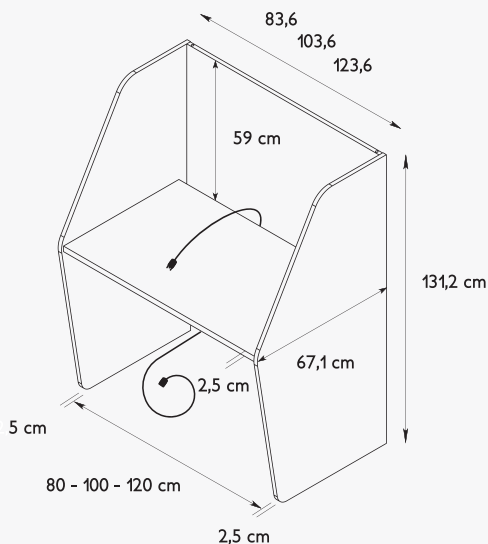

Aluminium
MAL

Descriptif technique

Call-center

Les plans et les panneaux latéraux sont réalisés en mélaminé d'une épaisseur de 2,5 cm, disponibles en 3 longueurs: 80 - 100 - 120 cm et d'une profondeur de 60 cm. L'écran frontal est toujours en mélaminé d'une épaisseur de 2,5 cm.

Les plans sont séparés du panneau frontal de 4 cm, de façon que l'espace qui se crée entre les deux éléments puisse servir de passe-câble. Pour les deux versions, dans le panneau de division entre deux ou plusieurs postes, il y a un trou standard de 8 cm, utile pour le passage horizontal des câbles.

Tarif

MODULES À COMPOSER - VERSION SOLO

	Paire de parements latéraux ép. 2,5 x P67 x H131 cm		D271010 + 	267 €^{HT}
	Parement central ép. 1,8 x P67 x H131 cm Avec passe-câbles		D271012 + 	118 €^{HT}
	Plateau ép. 2,5 x P61 cm	L80 cm	D271000 + 	67 €^{HT}
		L100 cm	D271002 + 	77 €^{HT}
		L120 cm	D271004 + 	89 €^{HT}
	Fond ép. 1,8 x H90 cm	L80 cm	D271020 + 	89 €^{HT}
		L100 cm	D271022 + 	71 €^{HT}
		L120 cm	D271024 + 	82 €^{HT}