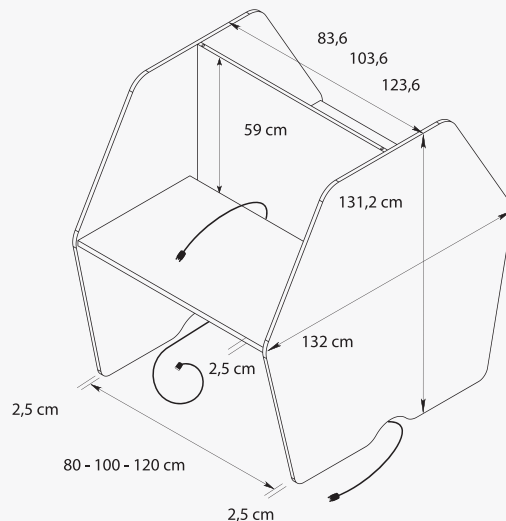

Aluminium
MAL

Descriptif technique

Call-center

Les plans et les panneaux latéraux sont réalisés en mélaminé d'une épaisseur de 2,5 cm, disponibles en 3 longueurs: 80 - 100 - 120 cm et d'une profondeur de 60 cm. L'écran frontal est toujours en mélaminé d'une épaisseur de 2,5 cm.

Les plans sont séparés du panneau frontal de 4 cm, de façon que l'espace qui se crée entre les deux éléments puisse servir de passe-câble. Pour les deux versions, dans le panneau de division entre deux ou plusieurs postes, il y a un trou standard de 8 cm, utile pour le passage horizontal des câbles.

Tarif

MODULES À COMPOSER - VERSION SOLO

	Paire de parements latéraux ép. 2,5 x P67 x H131 cm		D271010 + 	267 €^{HT}
	Parement central ép. 1,8 x P67 x H131 cm Avec passe-câbles		D271012 + 	118 €^{HT}
	Plateau ép. 2,5 x P61 cm	L80 cm	D271000 + 	67 €^{HT}
		L100 cm	D271002 + 	77 €^{HT}
		L120 cm	D271004 + 	89 €^{HT}
	Fond ép. 1,8 x H90 cm	L80 cm	D271020 + 	89 €^{HT}
		L100 cm	D271022 + 	71 €^{HT}
		L120 cm	D271024 + 	82 €^{HT}