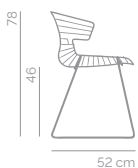

Plateau mélaminé

Blanc
PTBA

Chêne
PTRV

Plateau HPL

Blanc
PHBA

Piètement métal

Blanc
GAMVB

Aluminium
GAMVA

Tables

Plateau en HPL épaisseur 10 mm (chants noirs) ou en mélaminé épaisseur 18 mm (chants ABS) angles arrondis.

Tarif

CHAISE OUTDOOR

Chaise piètement luge

OCOVE001 +

324 €^{HT}

Option coussin d'assise

CU2B +

96 €^{HT}

				Mélangé	HPL
TABLES DE COLLECTIVITÉ					
	Table carrée L69 x P69 x H75 cm	4 pieds métal	OTAVOT09C + ☐	313 € ^{HT}	499 € ^{HT}
		4 pieds bois	OTAVOT10 + ☐	422 € ^{HT}	606 € ^{HT}
	Table ronde Ø69x H75 cm	4 pieds métal	OTAVOT07 + ☐	247 € ^{HT}	388 € ^{HT}
	Table ronde Ø100 x H75 cm	4 pieds métal	OTAVOT09R + ☐	340 € ^{HT}	668 € ^{HT}
		3 pieds bois	OTAVOT11 + ☐	373 € ^{HT}	697 € ^{HT}